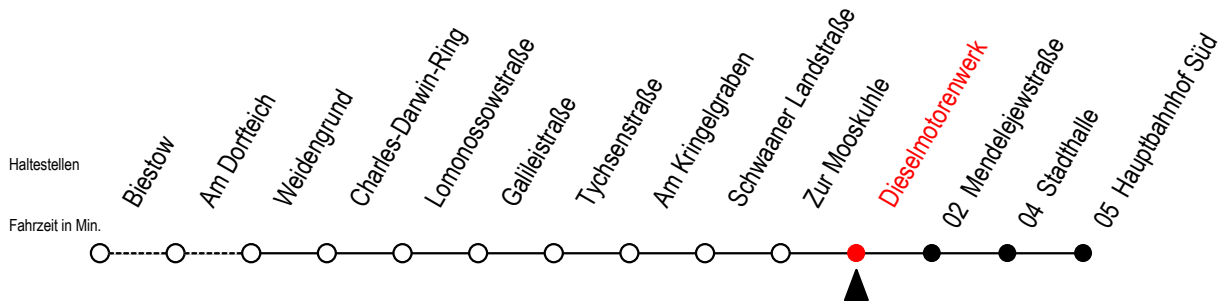

26 Dieselmotorenwerk

Gültig ab 04.01.2021

Alle Angaben ohne Gewähr

Richtung: Hauptbahnhof Süd

Uhr Montag - Freitag

Uhr Samstag

Uhr Sonntag - Feiertag

4	48	4	--	4	--
5	30	5	--	5	--
6	01 31	6	48	6	--
7	01 21 41	7	48	7	--
8	01 23 53	8	48	8	48
9	23 53	9	33	9	33
10	23 53	10	18	10	18
11	23 53	11	18	11	18
12	23 53	12	03 48	12	03 48
13	23 53	13	33	13	33
14	33 53	14	18	14	18
15	23 53	15	03 48	15	03 48
16	23 53	16	33	16	33
17	23 53	17	18	17	18
18	23 53	18	03	18	03
19	23 53	19	03 53	19	03 53
20	48	20	48	20	48
21	48	21	48	21	48