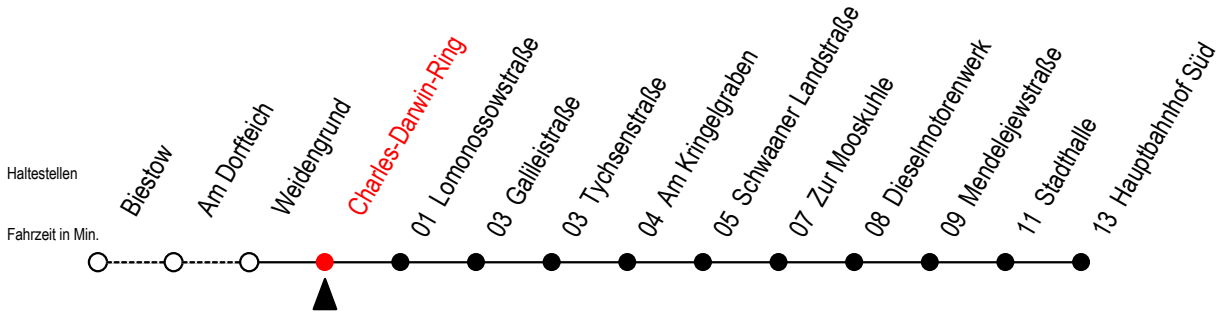

# 26 Charles-Darwin-Ring

Gültig ab 04.01.2021

Alle Angaben ohne Gewähr

Richtung: Hauptbahnhof Süd

## Uhr Montag - Freitag