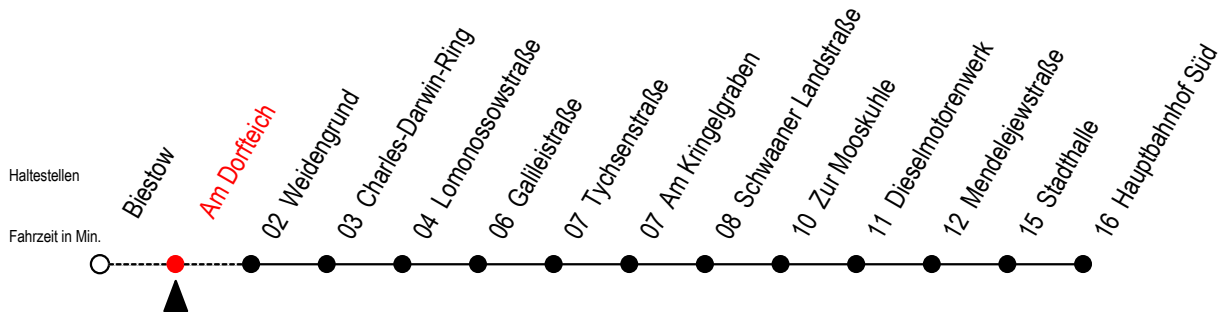

26 Am Dorfteich

Gültig ab 04.01.2021

Alle Angaben ohne Gewähr

Richtung: Hauptbahnhof Süd

Uhr Montag - Freitag

Uhr Samstag

Uhr Sonntag - Feiertag

4	37 ^B	4	--	4	--
5	19 ^B 49	5	--	5	--
6	19 49	6	37 ^B	6	--
7	09 29 49	7	37 ^B	7	--
8	11 41	8	37 ^B	8	37 ^B
9	11 ^B 41 ^B	9	22 ^B	9	22 ^B
10	11 ^B 41 ^B	10	07 ^B	10	07 ^B
11	11 ^B 41 ^B	11	07 ^B 52 ^B	11	07 ^B 52 ^B
12	11 ^B 41 ^B	12	37 ^B	12	37 ^B
13	11 41	13	22 ^B	13	22 ^B
14	21 41	14	07 ^B 52 ^B	14	07 ^B 52 ^B
15	11 41	15	37 ^B	15	37 ^B
16	11 ^B 41 ^B	16	22 ^B	16	22 ^B
17	11 ^B 41 ^B	17	07 ^B 52 ^B	17	07 ^B 52 ^B
18	11 ^B 41 ^B	18	52 ^B	18	52 ^B
19	12 ^B 42 ^B	19	42 ^B	19	42 ^B
20	37 ^B	20	37 ^B	20	37 ^B
21	37 ^B	21	37 ^B	21	37 ^B

B = Fahren bei Bedarf zwischen Wohnpark Biestow und Biestow

Fahren bei Bedarf - bitte spätestens 30 Min. vor der Abfahrt unter

RSAG Telefon Nr. 0381/8021900 bestellen.