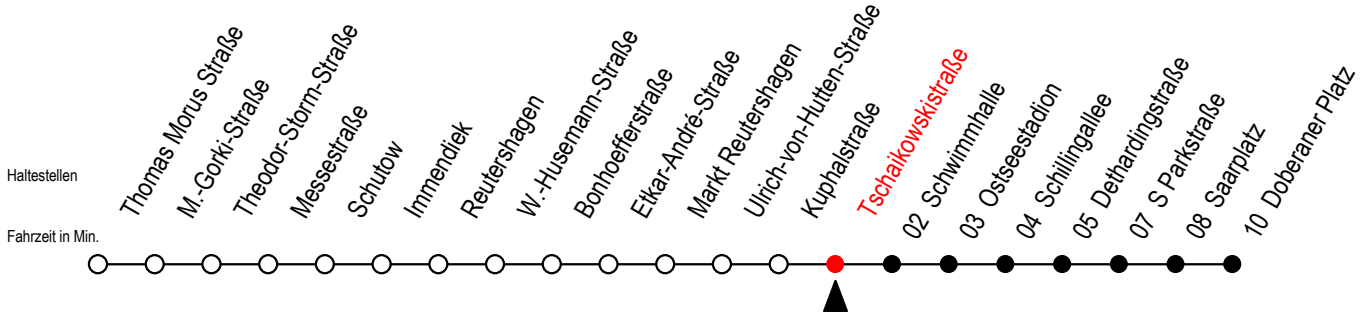

# 25 Tschaikowskistraße

Gültig ab 04.01.2021

Alle Angaben ohne Gewähr

Richtung: Doberaner Platz

Uhr Montag - Freitag						Uhr Samstag				Uhr Sonntag - Feiertag						
<b>4</b>	29	59				<b>4</b>	--				<b>4</b>	--				
<b>5</b>	14	29	44	58		<b>5</b>	--				<b>5</b>	--				
<b>6</b>	08	18	28	38	48	58	<b>6</b>	16	46		<b>6</b>	--				
<b>7</b>	08	18	28	38	48	58	<b>7</b>	16	46		<b>7</b>	--				
<b>8</b>	08	18	28	38	48	58	<b>8</b>	16	46		<b>8</b>	15	45			
<b>9</b>	08	18	28	38	48	58	<b>9</b>	15	30	45	<b>9</b>	15	45			
<b>10</b>	08	18	28	38	48	58	<b>10</b>	00	15	30	45	<b>10</b>	15	45		
<b>11</b>	08	18	28	38	48	58	<b>11</b>	00	15	30	45	<b>11</b>	15	45		
<b>12</b>	08	18	28	38	48	58	<b>12</b>	00	15	30	45	<b>12</b>	00	15	30	45
<b>13</b>	08	18	28	38	48	58	<b>13</b>	00	15	30	45	<b>13</b>	00	15	30	45
<b>14</b>	08	18	28	38	48	58	<b>14</b>	00	15	30	45	<b>14</b>	00	15	30	45
<b>15</b>	08	18	28	38	48	58	<b>15</b>	00	15	30	45	<b>15</b>	00	15	30	45
<b>16</b>	08	18	28	38	48	58	<b>16</b>	00	15	30	45	<b>16</b>	00	15	30	45
<b>17</b>	08	18	28	38	48	58	<b>17</b>	00	15	30	45	<b>17</b>	00	15	30	45
<b>18</b>	08	18	28	43	58		<b>18</b>	00	15	30	45	<b>18</b>	00	15	30	45
<b>19</b>	13	28	43	58			<b>19</b>	00	15	30	46	<b>19</b>	15	46		
<b>20</b>	16	46					<b>20</b>	16	46			<b>20</b>	16	46		
<b>21</b>	16	46					<b>21</b>	16	46			<b>21</b>	16	46		
<b>22</b>	16	46					<b>22</b>	16	46			<b>22</b>	16	46		
<b>23</b>	16	46					<b>23</b>	16	46			<b>23</b>	16	46		