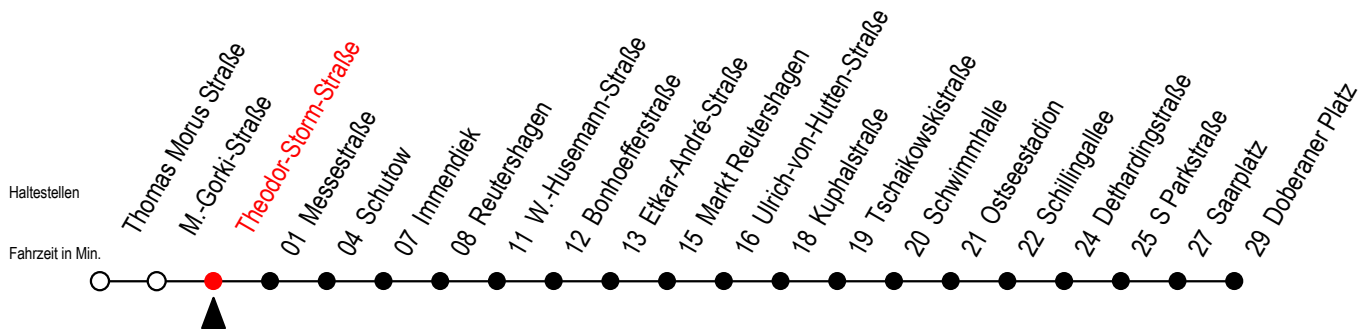

25 Theodor-Storm-Straße

Gültig ab 04.01.2021

Alle Angaben ohne Gewähr

Richtung: Doberaner Platz

Uhr Montag - Freitag

Uhr Samstag

Uhr Sonntag - Feiertag

4	12	42	4	--	4	--				
5	12	39	5	59	5	--				
6	09	39	6	29	59	6	--			
7	09	39	7	29	59	7	57			
8	09	39	8	29	56	8	27	57		
9	09	39	9	11	26	41	56	9	27	57
10	09	39	10	11	26	41	56	10	27	57
11	09	39	11	11	26	41	56	11	27	57
12	09	39	12	11	26	41	56	12	27	57
13	09	39	13	11	26	41	56	13	27	57
14	09	39	14	11	26	41	56	14	27	57
15	09	39	15	11	26	41	56	15	27	57
16	09	39	16	11	26	41	56	16	27	57
17	09	39	17	11	26	41	56	17	27	57
18	09	39	18	11	26	41	56	18	27	57
19	09	39	59	19	11	29	59	19	29	59
20	29	59	20	29	59	20	29	59		
21	29	59	21	29	59	21	29	59		
22	29	59	22	29	59	22	29	59		
23	29		23	29		23	29			