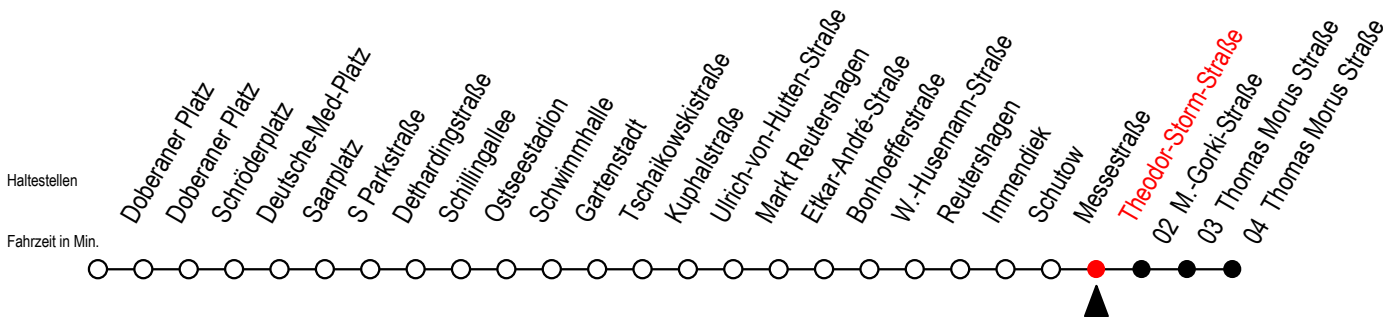

25 Theodor-Storm-Straße

Gültig ab 04.01.2021

Alle Angaben ohne Gewähr

Richtung: Thomas Morus Straße

Bitte beachten Sie auch die Linie 38

Uhr Montag - Freitag

Uhr Samstag

Uhr Sonntag - Feiertag

5	06 36	5	--	5	--
6	06 36 58	6	32	6	--
7	28 58	7	02 32	7	--
8	28 58	8	02 32	8	37
9	28 58	9	02 32	9	02 32
10	28 58	10	02 21 36 51	10	02 32
11	28 58	11	06 21 36 51	11	02 32
12	28 58	12	06 21 36 51	12	02 32
13	28 58	13	06 21 36 51	13	02 32
14	28 58	14	06 21 36 51	14	02 32
15	28 58	15	06 21 36 51	15	02 32
16	28 58	16	06 21 36 51	16	02 32
17	28 58	17	06 21 36 51	17	02 32
18	28 58	18	06 21 36 51	18	02 32
19	36	19	06 21 36 51	19	02 32
20	06 36	20	06 21 36	20	02 33
21	06 36	21	02 32	21	02 32
22	02 32	22	02 32	22	02 32
23	02 32	23	02 32	23	02 32
0	02 32	0	02 32	0	02 32