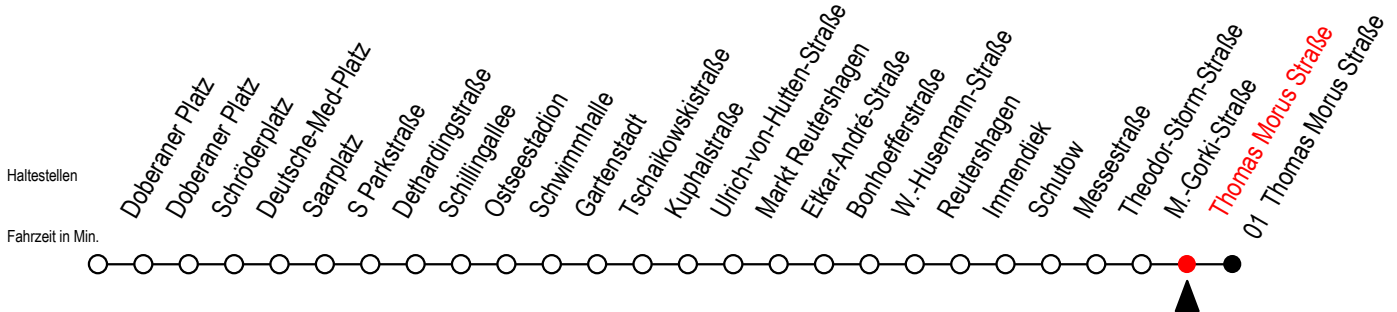

25 Thomas Morus Straße

Gültig ab 04.01.2021

Alle Angaben ohne Gewähr

Richtung: Thomas Morus Straße

Bitte beachten Sie auch die Linie 38

Uhr Montag - Freitag

Uhr Samstag

Uhr Sonntag - Feiertag

5	09 39	5	--	5	--
6	09 39	6	35	6	--
7	01 31	7	05 35	7	--
8	01 31	8	05 35	8	40
9	01 31	9	05 35	9	05 35
10	01 31	10	05 24 39 54	10	05 35
11	01 31	11	09 24 39 54	11	05 35
12	01 31	12	09 24 39 54	12	05 35
13	01 31	13	09 24 39 54	13	05 35
14	01 31	14	09 24 39 54	14	05 35
15	01 31	15	09 24 39 54	15	05 35
16	01 31	16	09 24 39 54	16	05 35
17	01 31	17	09 24 39 54	17	05 35
18	01 31	18	09 24 39 54	18	05 35
19	01 39	19	09 24 39 54	19	05 35
20	09 39	20	09 24 39	20	05 36
21	09 39	21	05 35	21	05 35
22	05 35	22	05 35	22	05 35
23	05 35	23	05 35	23	05 35
0	05 35	0	05 35	0	05 35