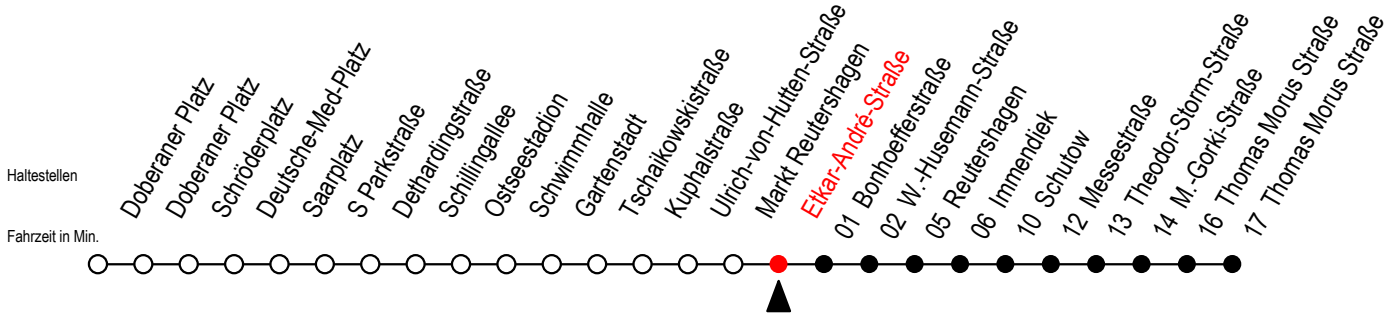

# 25 Etkar-André-Straße

Gültig ab 04.01.2021

Alle Angaben ohne Gewähr

Richtung: Thomas Morus Straße

Uhr Montag - Freitag		Uhr Samstag				Uhr Sonntag - Feiertag	
4	53	4	--			4	--
5	23 53	5	--			5	--
6	23 45	6	19 49			6	--
7	15 45	7	19 49			7	--
8	15 45	8	19 49			8	24 49
9	15 45	9	19 49			9	19 49
10	15 45	10	08 23 38 53			10	19 49
11	15 45	11	08 23 38 53			11	19 49
12	15 45	12	08 23 38 53			12	19 49
13	15 45	13	08 23 38 53			13	19 49
14	15 45	14	08 23 38 53			14	19 49
15	15 45	15	08 23 38 53			15	19 49
16	15 45	16	08 23 38 53			16	19 49
17	15 45	17	08 23 38 53			17	19 49
18	15 45	18	08 23 38 53			18	19 49
19	23 53	19	08 23 38 53			19	19 49
20	23 53	20	08 23 49			20	20 49
21	23 49	21	19 49			21	19 49
22	19 49	22	19 49			22	19 49
23	19 49	23	19 49			23	19 49
0	19	0	19			0	19