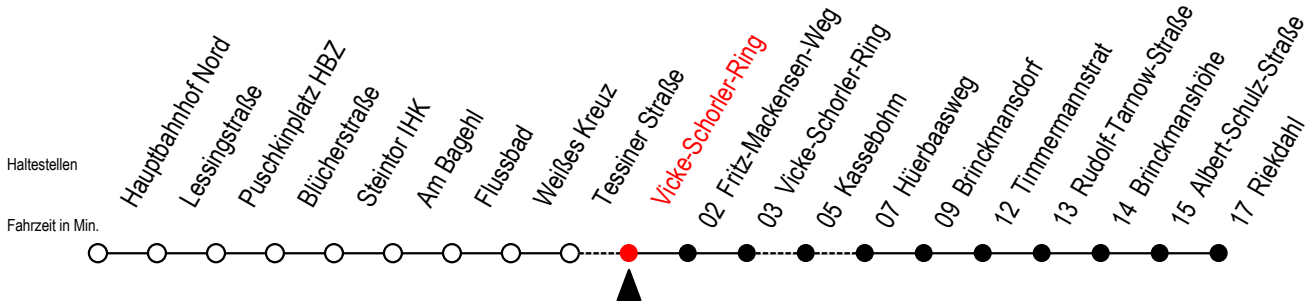

23 Vicke-Schorler-Ring

Gültig ab 10.05.2021

Alle Angaben ohne Gewähr

Richtung: Riekdahl

Uhr Mo. - Fr. 10.-12. u. 14.5.

Uhr Samstag 15.5.

Uhr So. / Fei. 13. u. 16.5.

6	--	6	15 ^M 45 ^M	6	--
7	--	7	15 ^M 45 ^M	7	--
8	--	8	15 ^M 45 ^M	8	16 ^M 46 ^M
9	--	9	15 ^M	9	16 ^M 46 ^M
10	--	10	--	10	16 ^M 46 ^M
11	--	11	--	11	16 ^M 46 ^M
12	--	12	--	12	16 ^M 46 ^M
13	--	13	--	13	16 ^M 46 ^M
14	--	14	--	14	16 ^M 46 ^M
15	--	15	--	15	16 ^M 46 ^M
16	--	16	--	16	16 ^M 46 ^M
17	--	17	--	17	16 ^M 46 ^M
18	--	18	--	18	16 ^M 46 ^M
19	--	19	--	19	16 ^M 46 ^M
20	45 ^M	20	15 ^M 45 ^M	20	15 ^M 45 ^M
21	15 ^M 45 ^M	21	15 ^M 45 ^M	21	15 ^M 45 ^M
22	15 ^M 45 ^M	22	15 ^M 45 ^M	22	15 ^M 45 ^M
23	15 ^M 45 ^M	23	15 ^M 45 ^M	23	15 ^M 45 ^M
0	15 ^M	0	15 ^M	0	15 ^M

M = fährt über V.-Schorler-Ring, F.-Mackensen-Weg u. Kassebohm

* Ferienzeiten siehe Infoblatt