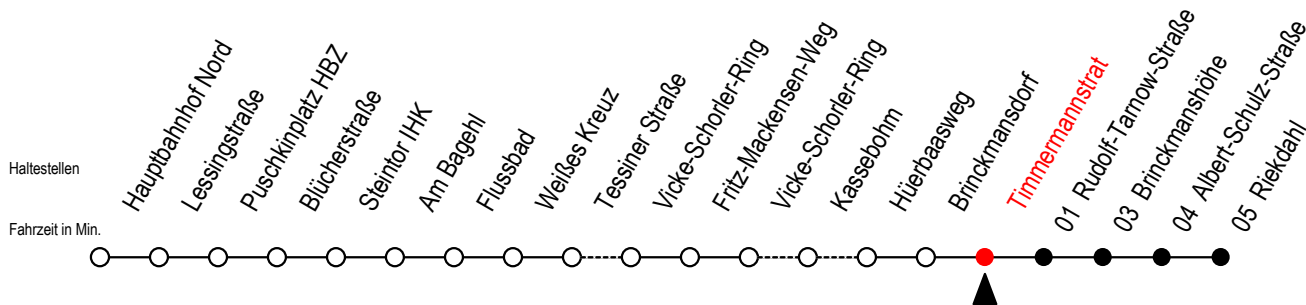

23 Timmermannstrat

Gültig ab 10.05.2021

Alle Angaben ohne Gewähr

Richtung: Riekdahl

Uhr Mo. - Fr. 10.-12. u. 14.5.

Uhr Samstag 15.5.

Uhr So. / Fei. 13. u. 16.5.

4	23 53	4	--	4	--
5	23 43 54	5	--	5	--
6	19 39 50 ^S 59	6	26 ^M 56 ^M	6	--
7	19 39 59	7	26 ^M 56 ^M	7	--
8	19 39 59	8	26 ^M 56 ^M	8	27 ^M 57 ^M
9	19 39 59	9	26 ^M 48	9	27 ^M 57 ^M
10	19 39 59	10	18 48	10	27 ^M 57 ^M
11	19 39 59	11	18 48	11	27 ^M 57 ^M
12	19 39 59	12	18 48	12	27 ^M 57 ^M
13	19 39 59	13	18 48	13	27 ^M 57 ^M
14	19 39 59	14	18 48	14	27 ^M 57 ^M
15	19 39 59	15	18 48	15	27 ^M 57 ^M
16	19 39 59	16	18 48	16	27 ^M 57 ^M
17	19 39 59	17	18 48	17	27 ^M 57 ^M
18	19 39 59	18	18 48	18	27 ^M 57 ^M
19	18 48	19	18 48	19	27 ^M 57 ^M
20	18 56 ^M	20	26 ^M 56 ^M	20	26 ^M 56 ^M
21	26 ^M 56 ^M	21	26 ^M 56 ^M	21	26 ^M 56 ^M
22	26 ^M 56 ^M	22	26 ^M 56 ^M	22	26 ^M 56 ^M
23	26 ^M 56 ^M	23	26 ^M 56 ^M	23	26 ^M 56 ^M
0	26 ^M	0	26 ^M	0	26 ^M

M = fährt über V.-Schorler-Ring, F.-Mackensen-Weg u. Kassebohm **S** = fährt an Schultagen*

* Ferienzeiten siehe Infoblatt