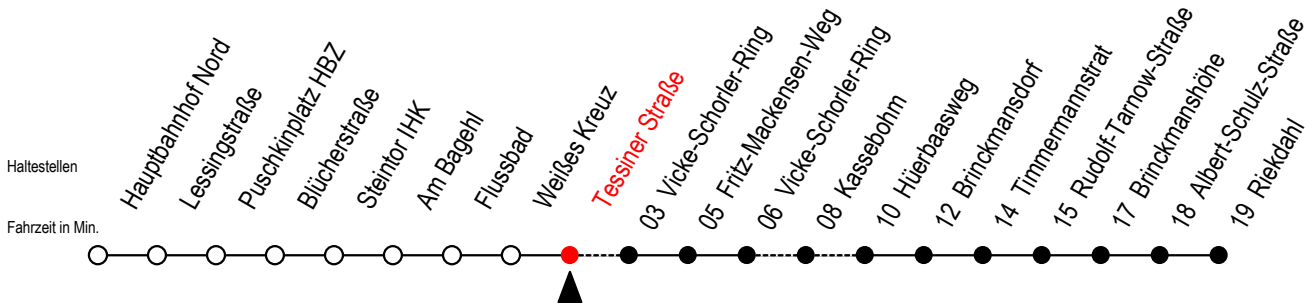

23 Tessiner Straße

Gültig ab 10.05.2021

Alle Angaben ohne Gewähr

Richtung: Riekdahl

Uhr Mo. - Fr. 10.-12. u. 14.5.

Uhr Samstag 15.5.

Uhr So. / Fei. 13. u. 16.5.

4	18	48		4	--		4	--
5	18	38	48	5	--		5	--
6	13	33	45 ^S 53	6	13 ^M	43 ^M	6	--
7	13	33	53	7	13 ^M	43 ^M	7	--
8	13	33	53	8	13 ^M	43 ^M	8	14 ^M 44 ^M
9	13	33	53	9	13 ^M	43	9	14 ^M 44 ^M
10	13	33	53	10	13	43	10	14 ^M 44 ^M
11	13	33	53	11	13	43	11	14 ^M 44 ^M
12	13	33	53	12	13	43	12	14 ^M 44 ^M
13	13	33	53	13	13	43	13	14 ^M 44 ^M
14	13	33	53	14	13	43	14	14 ^M 44 ^M
15	13	33	53	15	13	43	15	14 ^M 44 ^M
16	13	33	53	16	13	43	16	14 ^M 44 ^M
17	13	33	53	17	13	43	17	14 ^M 44 ^M
18	13	33	53	18	13	43	18	14 ^M 44 ^M
19	13	43		19	13	43	19	14 ^M 44 ^M
20	13	43 ^M		20	13 ^M	43 ^M	20	13 ^M 43 ^M
21	13 ^M	43 ^M		21	13 ^M	43 ^M	21	13 ^M 43 ^M
22	13 ^M	43 ^M		22	13 ^M	43 ^M	22	13 ^M 43 ^M
23	13 ^M	43 ^M		23	13 ^M	43 ^M	23	13 ^M 43 ^M
0	13 ^M			0	13 ^M		0	13 ^M

M = fährt über V.-Schorler-Ring, F.-Mackensen-Weg u. Kassebohm **S** = fährt an Schultagen*

* Ferienzeiten siehe Infoblatt