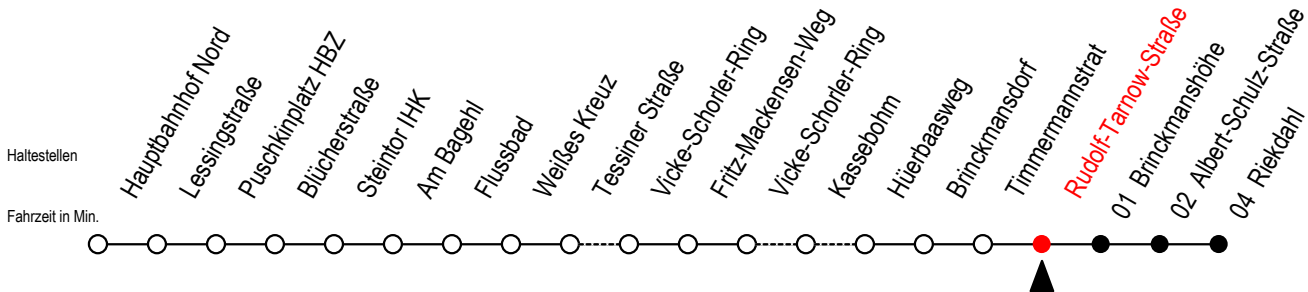

# 23 Rudolf-Tarnow-Straße

Gültig ab 10.05.2021

Alle Angaben ohne Gewähr

Richtung: Riekdahl

M = fährt über V.-Schorler-Ring, F.-Mackensen-Weg u. Kassebohm    S = fährt an Schultagen\*

\* Ferienzeiten siehe Infoblatt