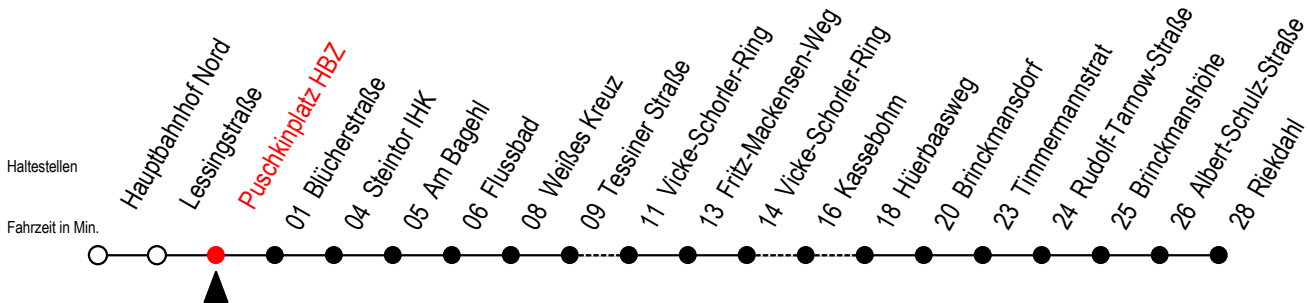

23 Puschkinplatz HBZ

Gültig ab 10.05.2021

Alle Angaben ohne Gewähr

Richtung: Riekdahl

Uhr Mo. - Fr. 10.-12. u. 14.5.

Uhr Samstag 15.5.

Uhr So. / Fei. 13. u. 16.5.

4	10	40	4	--	4	--
5	10	40	5	--	5	--
6	05	25	45	6	05 ^M	35 ^M
7	05	25	45	7	05 ^M	35 ^M
8	05	25	45	8	05 ^M	35 ^M
9	05	25	45	9	05 ^M	35
10	05	25	45	10	05	35
11	05	25	45	11	05	35
12	05	25	45	12	05	35
13	05	25	45	13	05	35
14	05	25	45	14	05	35
15	05	25	45	15	05	35
16	05	25	45	16	05	35
17	05	25	45	17	05	35
18	05	25	45	18	05	35
19	05	35		19	05	35
20	05	35 ^M		20	05 ^M	35 ^M
21	05 ^M	35 ^M		21	05 ^M	35 ^M
22	05 ^M	35 ^M		22	05 ^M	35 ^M
23	05 ^M	35 ^M		23	05 ^M	35 ^M
0	05 ^M			0	05 ^M	

M = fährt über V.-Schorler-Ring, F.-Mackensen-Weg u. Kassebohm

* Ferienzeiten siehe Infoblatt