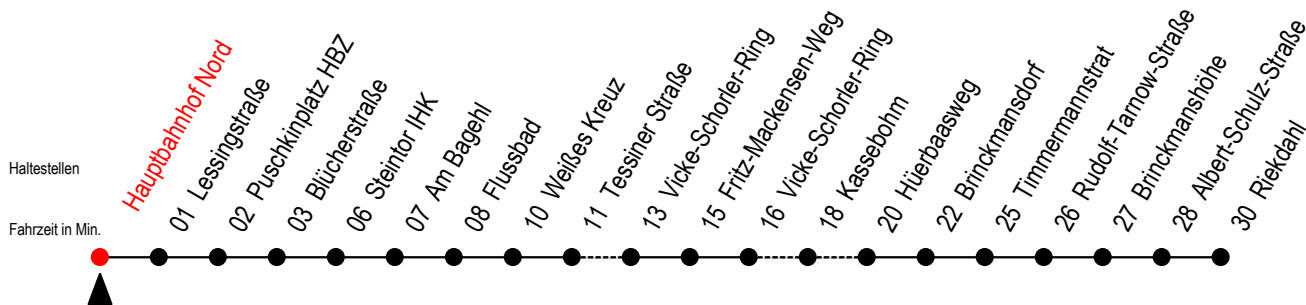

23 Hauptbahnhof Nord

Gültig ab 10.05.2021

Alle Angaben ohne Gewähr

Richtung: Riekdahl

Uhr Mo. - Fr. 10.-12. u. 14.5.

Uhr Samstag 15.5.

Uhr So. / Fei. 13. u. 16.5.

4	08 38	4	--	4	--
5	08 38	5	--	5	--
6	03 23 43	6	03 ^M 33 ^M	6	--
7	03 23 43	7	03 ^M 33 ^M	7	--
8	03 23 43	8	03 ^M 33 ^M	8	04 ^M 34 ^M
9	03 23 43	9	03 ^M 33	9	04 ^M 34 ^M
10	03 23 43	10	03 33	10	04 ^M 34 ^M
11	03 23 43	11	03 33	11	04 ^M 34 ^M
12	03 23 43	12	03 33	12	04 ^M 34 ^M
13	03 23 43	13	03 33	13	04 ^M 34 ^M
14	03 23 43	14	03 33	14	04 ^M 34 ^M
15	03 23 43	15	03 33	15	04 ^M 34 ^M
16	03 23 43	16	03 33	16	04 ^M 34 ^M
17	03 23 43	17	03 33	17	04 ^M 34 ^M
18	03 23 43	18	03 33	18	04 ^M 34 ^M
19	03 33	19	03 33	19	04 ^M 34 ^M
20	03 33 ^M	20	03 ^M 33 ^M	20	03 ^M 33 ^M
21	03 ^M 33 ^M	21	03 ^M 33 ^M	21	03 ^M 33 ^M
22	03 ^M 33 ^M	22	03 ^M 33 ^M	22	03 ^M 33 ^M
23	03 ^M 33 ^M	23	03 ^M 33 ^M	23	03 ^M 33 ^M
0	03 ^M	0	03 ^M	0	03 ^M

M = fährt über V.-Schorler-Ring, F.-Mackensen-Weg u. Kassebohm

* Ferienzeiten siehe Infoblatt