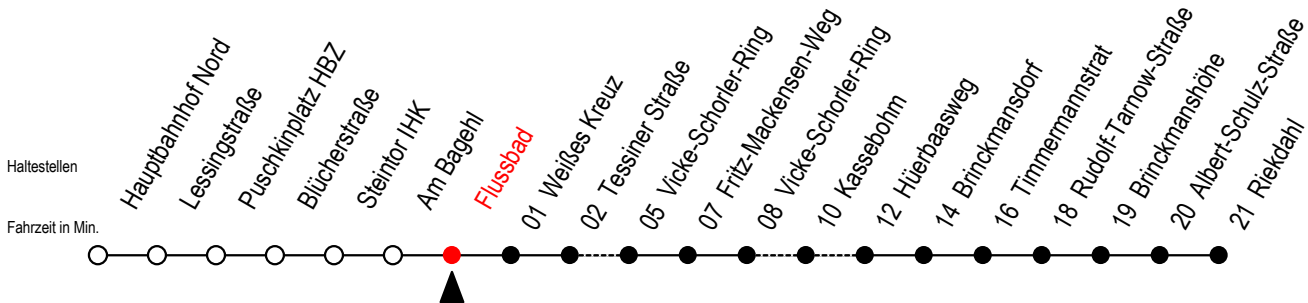

23 Flussbad

Gültig ab 10.05.2021

Alle Angaben ohne Gewähr

Richtung: Riekdahl

Uhr Mo. - Fr. 10.-12. u. 14.5.

Uhr Samstag 15.5.

Uhr So. / Fei. 13. u. 16.5.

4	15	45		4	--		4	--
5	15	35	46	5	--		5	--
6	11	31	42 ^S 51	6	11 ^M	41 ^M	6	--
7	11	31	51	7	11 ^M	41 ^M	7	--
8	11	31	51	8	11 ^M	41 ^M	8	11 ^M 41 ^M
9	11	31	51	9	11 ^M	41	9	11 ^M 41 ^M
10	11	31	51	10	10	40	10	11 ^M 41 ^M
11	11	31	51	11	10	40	11	11 ^M 41 ^M
12	11	31	51	12	10	40	12	11 ^M 41 ^M
13	11	31	51	13	10	40	13	11 ^M 41 ^M
14	11	31	51	14	10	40	14	11 ^M 41 ^M
15	11	31	51	15	10	40	15	11 ^M 41 ^M
16	11	31	51	16	10	40	16	11 ^M 41 ^M
17	11	31	51	17	10	40	17	11 ^M 41 ^M
18	11	31	51	18	10	40	18	11 ^M 41 ^M
19	10	40		19	10	40	19	11 ^M 41 ^M
20	10	41 ^M		20	11 ^M	41 ^M	20	11 ^M 41 ^M
21	11 ^M	41 ^M		21	11 ^M	41 ^M	21	11 ^M 41 ^M
22	11 ^M	41 ^M		22	11 ^M	41 ^M	22	11 ^M 41 ^M
23	11 ^M	41 ^M		23	11 ^M	41 ^M	23	11 ^M 41 ^M
0	11 ^M			0	11 ^M		0	11 ^M

M = fährt über V.-Schorler-Ring, F.-Mackensen-Weg u. Kassebohm **S** = fährt an Schultagen*

* Ferienzeiten siehe Infoblatt