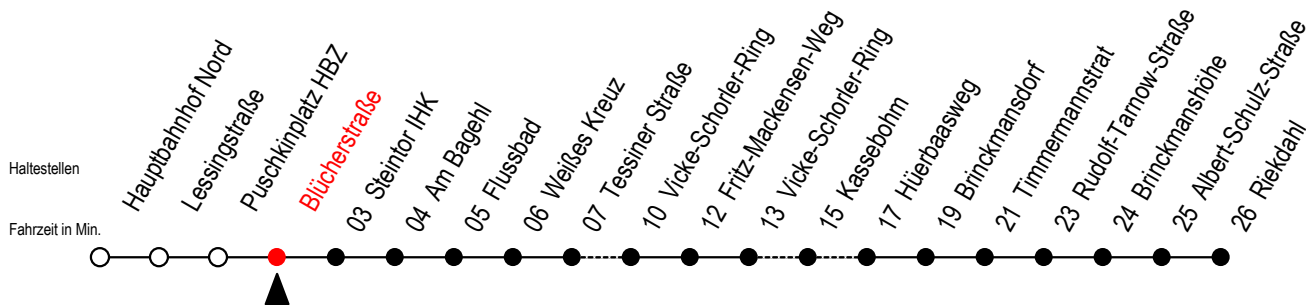

23 Blücherstraße

Gültig ab 10.05.2021

Alle Angaben ohne Gewähr

Richtung: Riekdahl

Uhr Mo. - Fr. 10.-12. u. 14.5.

Uhr Samstag 15.5.

Uhr So. / Fei. 13. u. 16.5.

4	11	41	4	--	4	--
5	11	41	5	--	5	--
6	06	26	46	6	06 ^M	36 ^M
7	06	26	46	7	06 ^M	36 ^M
8	06	26	46	8	06 ^M	36 ^M
9	06	26	46	9	06 ^M	36
10	06	26	46	10	06	36
11	06	26	46	11	06	36
12	06	26	46	12	06	36
13	06	26	46	13	06	36
14	06	26	46	14	06	36
15	06	26	46	15	06	36
16	06	26	46	16	06	36
17	06	26	46	17	06	36
18	06	26	46	18	06	36
19	06	36		19	06	36
20	06	36 ^M		20	06 ^M	36 ^M
21	06 ^M	36 ^M		21	06 ^M	36 ^M
22	06 ^M	36 ^M		22	06 ^M	36 ^M
23	06 ^M	36 ^M		23	06 ^M	36 ^M
0	06 ^M			0	06 ^M	

M = fährt über V.-Schorler-Ring, F.-Mackensen-Weg u. Kassebohm

* Ferienzeiten siehe Infoblatt