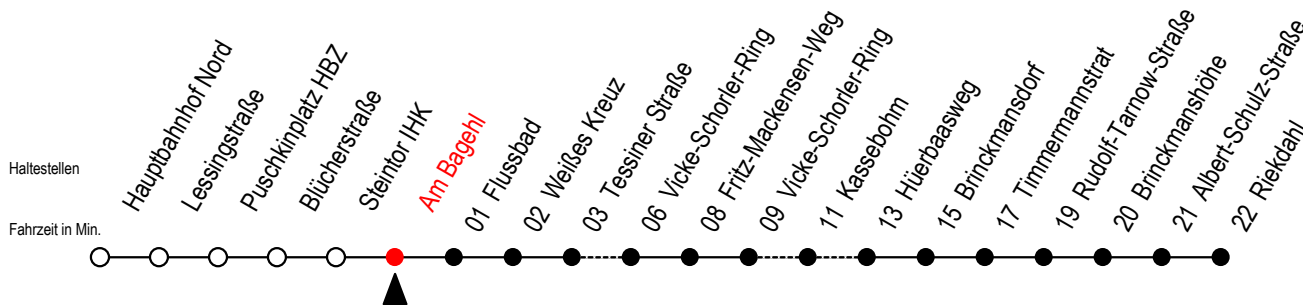

23 Am Bagehl

Gültig ab 10.05.2021

Alle Angaben ohne Gewähr

Richtung: Riekdahl

Uhr Mo. - Fr. 10.-12. u. 14.5.

Uhr Samstag 15.5.

Uhr So. / Fei. 13. u. 16.5.

4	15	45	4	--	4	--
5	15	34	5	--	5	--
6	10	30	6	10 ^M 40 ^M	6	--
7	10	30	7	10 ^M 40 ^M	7	--
8	10	30	8	10 ^M 40 ^M	8	11 ^M 41 ^M
9	10	30	9	10 ^M 40	9	11 ^M 41 ^M
10	10	30	10	10	10	11 ^M 41 ^M
11	10	30	11	10	11	11 ^M 41 ^M
12	10	30	12	10	12	11 ^M 41 ^M
13	10	30	13	10	13	11 ^M 41 ^M
14	10	30	14	10	14	11 ^M 41 ^M
15	10	30	15	10	15	11 ^M 41 ^M
16	10	30	16	10	16	11 ^M 41 ^M
17	10	30	17	10	17	11 ^M 41 ^M
18	10	30	18	10	18	11 ^M 41 ^M
19	10	40	19	10	19	11 ^M 41 ^M
20	10	40 ^M	20	10 ^M 40 ^M	20	10 ^M 40 ^M
21	10 ^M 40 ^M	21	10 ^M 40 ^M	21	10 ^M 40 ^M	
22	10 ^M 40 ^M	22	10 ^M 40 ^M	22	10 ^M 40 ^M	
23	10 ^M 40 ^M	23	10 ^M 40 ^M	23	10 ^M 40 ^M	
0	10 ^M	0	10 ^M	0	10 ^M	

M = fährt über V.-Schorler-Ring, F.-Mackensen-Weg u. Kassebohm **S** = fährt an Schultagen*

* Ferienzeiten siehe Infoblatt