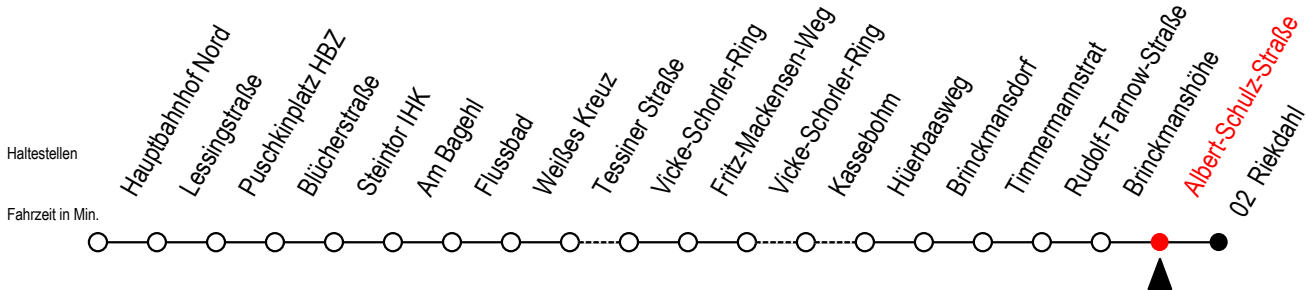

# 23 Albert-Schulz-Straße

Gültig ab 10.05.2021

Alle Angaben ohne Gewähr

Richtung: Riekdahl

**M** = fährt über V.-Schorler-Ring, F.-Mackensen-Weg u. Kassebohm    **S** = fährt an Schultagen\*

\* Ferienzeiten siehe Infoblatt