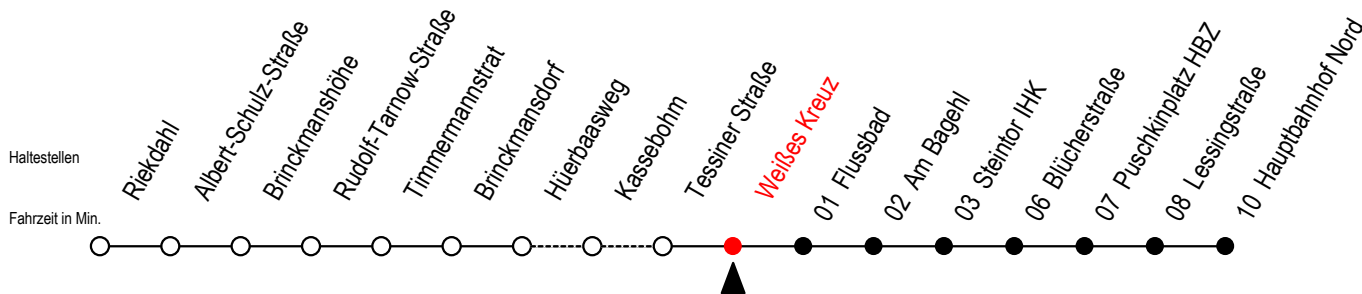

23 Weißes Kreuz

Gültig ab 10.05.2021

Alle Angaben ohne Gewähr

Richtung: Hauptbahnhof Nord

Bitte beachten Sie auch die Linie 22

Uhr Mo. - Fr. 10.-12. u. 14.5.

Uhr Samstag 15.5.

Uhr So. / Fei. 13. u. 16.5.

4	11 41	4	--	4	--
5	11 39 59	5	55	5	--
6	19 39 59	6	26 56	6	--
7	09 19 39 59	7	26 56	7	58
8	19 39 59	8	26 56	8	28 58
9	19 39 59	9	26 47	9	28 58
10	19 39 59	10	17 47	10	28 58
11	19 39 59	11	17 47	11	28 58
12	19 39 59	12	17 47	12	28 58
13	19 39 59	13	17 47	13	28 58
14	19 39 59	14	17 47	14	28 58
15	19 39 59	15	17 47	15	28 58
16	19 39 59	16	17 47	16	28 58
17	19 39 59	17	17 47	17	28 58
18	19 47	18	17 47	18	28 58
19	17 47	19	17 47	19	28 58
20	17 45	20	15 45	20	25 45
21	15 45	21	15 45	21	15 45
22	15 45	22	15 45	22	15 45
23	15 45	23	15 45	23	15 45