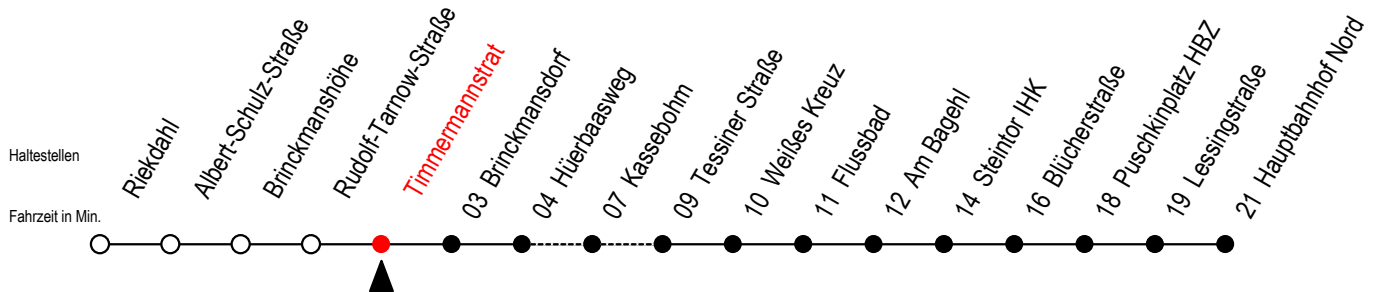

# 23 Timmermannstrat

Gültig ab 10.05.2021

Alle Angaben ohne Gewähr

Richtung: Hauptbahnhof Nord

## Uhr Mo. - Fr. 10.-12. u. 14.5.

K = fährt über Kassebohm

\* Ferienzeiten siehe Infoblatt