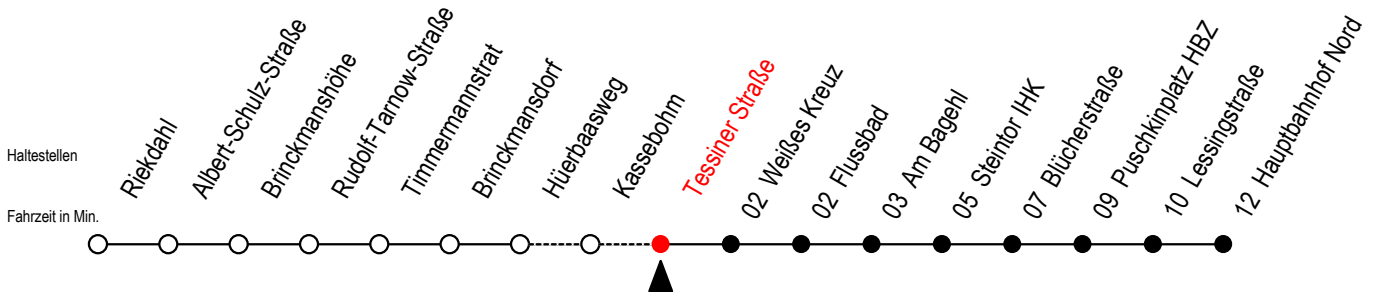

23 Tessiner Straße

Gültig ab 10.05.2021

Alle Angaben ohne Gewähr

Richtung: Hauptbahnhof Nord

Bitte beachten Sie auch die Linie 22

Uhr Mo. - Fr. 10.-12. u. 14.5.

Uhr Samstag 15.5.

Uhr So. / Fei. 13. u. 16.5.

4	09 39	4	--	4	--
5	09 38 58	5	54	5	--
6	18 38 58	6	25 55	6	--
7	08 18 38 58	7	25 55	7	56
8	18 38 58	8	25 55	8	26 56
9	18 38 58	9	25 45	9	26 56
10	18 38 58	10	15 45	10	26 56
11	18 38 58	11	15 45	11	26 56
12	18 38 58	12	15 45	12	26 56
13	18 38 58	13	15 45	13	26 56
14	18 38 58	14	15 45	14	26 56
15	18 38 58	15	15 45	15	26 56
16	18 38 58	16	15 45	16	26 56
17	18 38 58	17	15 45	17	26 56
18	18 45	18	15 45	18	26 56
19	15 45	19	15 45	19	26 56
20	15 44	20	14 44	20	24 44
21	14 44	21	14 44	21	14 44
22	14 44	22	14 44	22	14 44
23	14 44	23	14 44	23	14 44