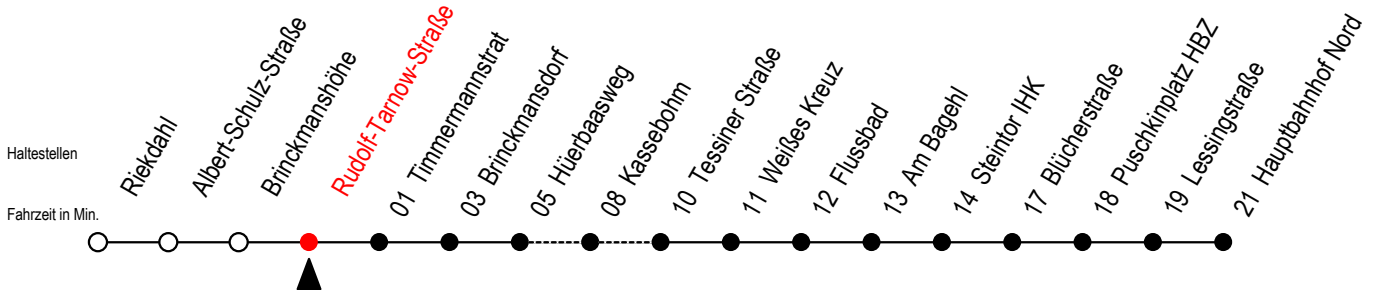

# 23 Rudolf-Tarnow-Straße

Gültig ab 10.05.2021

Alle Angaben ohne Gewähr

Richtung: Hauptbahnhof Nord

## Uhr Mo. - Fr. 10.-12. u. 14.5.

K = fährt über Kassebohm

\* Ferienzeiten siehe Infoblatt