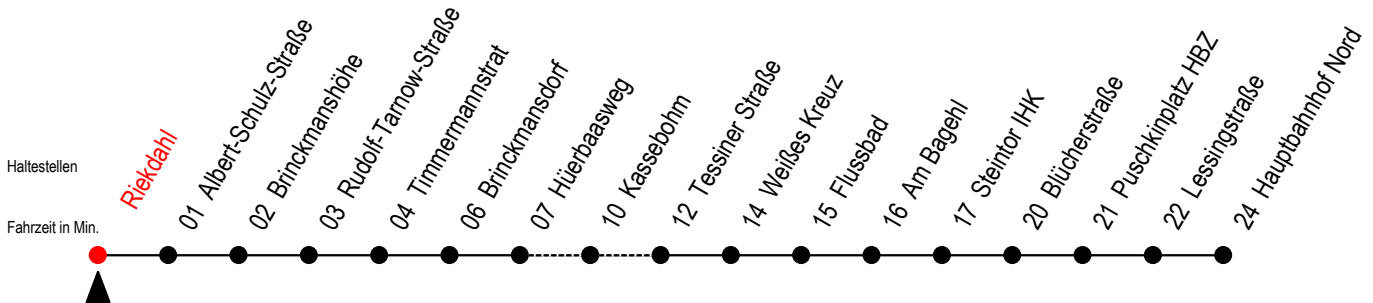

23 Riekdahl

Gültig ab 10.05.2021

Alle Angaben ohne Gewähr

Richtung: Hauptbahnhof Nord

Uhr Mo. - Fr. 10.-12. u. 14.5.

Uhr Samstag 15.5.

Uhr So. / Fei. 13. u. 16.5.

4	02 32	4	--	4	--
5	02 30 50	5	44 ^K	5	--
6	10 30 50	6	14 ^K 44 ^K	6	--
7	00 10 30 50	7	14 ^K 44 ^K	7	45 ^K
8	10 30 50	8	14 ^K 44 ^K	8	15 ^K 45 ^K
9	10 30 50	9	14 ^K 38	9	15 ^K 45 ^K
10	10 30 50	10	08 38	10	15 ^K 45 ^K
11	10 30 50	11	08 38	11	15 ^K 45 ^K
12	10 30 50	12	08 38	12	15 ^K 45 ^K
13	10 30 50	13	08 38	13	15 ^K 45 ^K
14	10 30 50	14	08 38	14	15 ^K 45 ^K
15	10 30 50	15	08 38	15	15 ^K 45 ^K
16	10 30 50	16	08 38	16	15 ^K 45 ^K
17	10 30 50	17	08 38	17	15 ^K 45 ^K
18	10 38	18	08 38	18	15 ^K 45 ^K
19	08 38	19	08 38	19	15 ^K 45 ^K
20	08 34 ^K	20	04 ^K 34 ^K	20	14 ^K 34 ^K
21	04 ^K 34 ^K	21	04 ^K 34 ^K	21	04 ^K 34 ^K
22	04 ^K 34 ^K	22	04 ^K 34 ^K	22	04 ^K 34 ^K
23	04 ^K 34 ^K	23	04 ^K 34 ^K	23	04 ^K 34 ^K

K = fährt über Kassebohm

* Ferienzeiten siehe Infoblatt