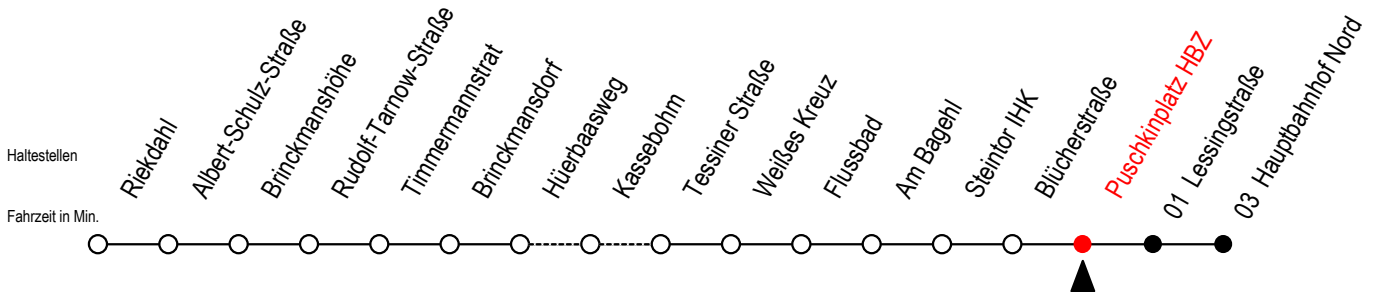

23 Puschkinplatz HBZ

Gültig ab 10.05.2021

Alle Angaben ohne Gewähr

Richtung: Hauptbahnhof Nord

Bitte beachten Sie auch die Linie 22

Uhr Mo. - Fr. 10.-12. u. 14.5.

Uhr Samstag 15.5.

Uhr So. / Fei. 13. u. 16.5.

4	18 48	4	--	4	--
5	18 47	5	--	5	--
6	07 27 47	6	00 32	6	--
7	07 17 27 47	7	02 32	7	--
8	07 27 47	8	02 32	8	05 35
9	07 27 47	9	02 32 54	9	05 35
10	07 27 47	10	24 54	10	05 35
11	07 27 47	11	24 54	11	05 35
12	07 27 47	12	24 54	12	05 35
13	07 27 47	13	24 54	13	05 35
14	07 27 47	14	24 54	14	05 35
15	07 27 47	15	24 54	15	05 35
16	07 27 47	16	24 54	16	05 35
17	07 27 47	17	24 54	17	05 35
18	07 27 54	18	24 54	18	05 35
19	24 54	19	24 54	19	05 35
20	24 50	20	20 50	20	05 30 50
21	20 50	21	20 50	21	20 50
22	20 50	22	20 50	22	20 50
23	20 50	23	20 50	23	20 50