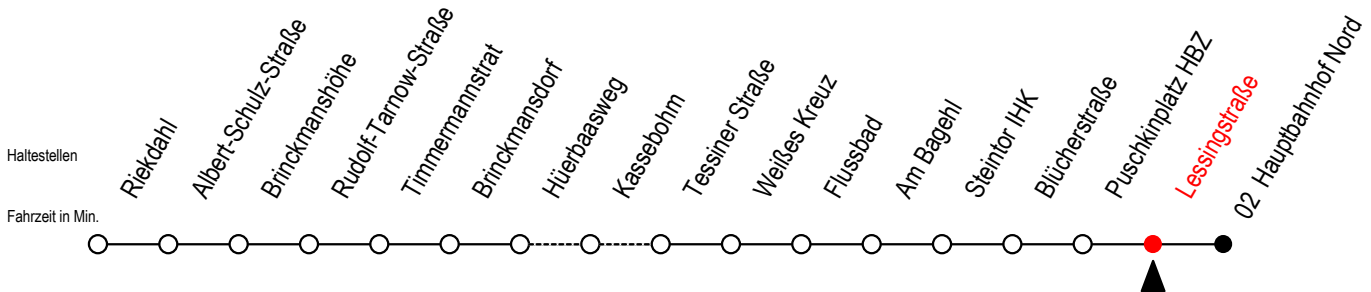

23 Lessingstraße

Gültig ab 10.05.2021

Alle Angaben ohne Gewähr

Richtung: Hauptbahnhof Nord

Bitte beachten Sie auch die Linie 22

Uhr Mo. - Fr. 10.-12. u. 14.5.

Uhr Samstag 15.5.

Uhr So. / Fei. 13. u. 16.5.

4	19	49			4	--			4	--		
5	19	48			5	--			5	--		
6	08	28	48		6	01	33		6	--		
7	08	18	28	48	7	03	33		7	--		
8	08	28	48		8	03	33		8	06	36	
9	08	28	48		9	03	33	55	9	06	36	
10	08	28	48		10	25	55		10	06	36	
11	08	28	48		11	25	55		11	06	36	
12	08	28	48		12	25	55		12	06	36	
13	08	28	48		13	25	55		13	06	36	
14	08	28	48		14	25	55		14	06	36	
15	08	28	48		15	25	55		15	06	36	
16	08	28	48		16	25	55		16	06	36	
17	08	28	48		17	25	55		17	06	36	
18	08	28	55		18	25	55		18	06	36	
19	25	55			19	25	55		19	06	36	
20	25	51			20	21	51		20	06	31	51
21	21	51			21	21	51		21	21	51	
22	21	51			22	21	51		22	21	51	
23	21	51			23	21	51		23	21	51	