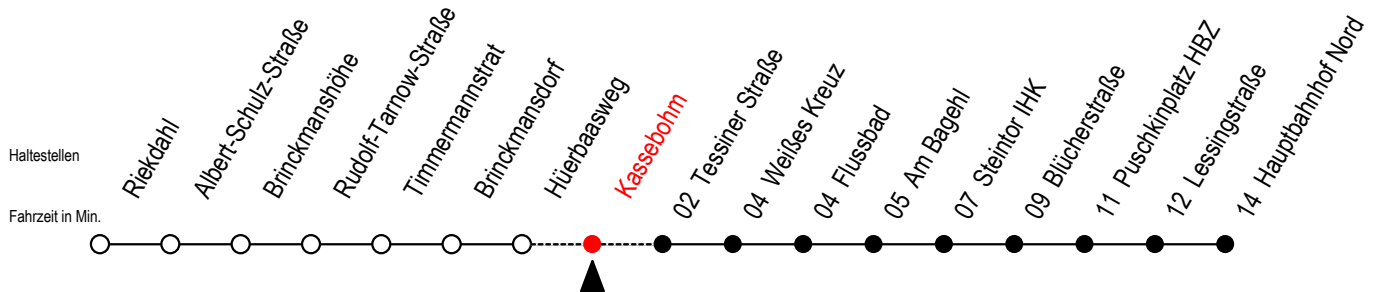

23 Kassebohm

Gültig ab 10.05.2021

Alle Angaben ohne Gewähr

Richtung: Hauptbahnhof Nord

Uhr Mo. - Fr. 10.-12. u. 14.5.

Uhr Samstag 15.5.

Uhr So. / Fei. 13. u. 16.5.

5	--	5	52	5	--
6	--	6	23 53	6	--
7	--	7	23 53	7	54
8	--	8	23 53	8	24 54
9	--	9	23	9	24 54
10	--	10	--	10	24 54
11	--	11	--	11	24 54
12	--	12	--	12	24 54
13	--	13	--	13	24 54
14	--	14	--	14	24 54
15	--	15	--	15	24 54
16	--	16	--	16	24 54
17	--	17	--	17	24 54
18	--	18	--	18	24 54
19	--	19	--	19	24 54
20	42	20	12 42	20	22 42
21	12 42	21	12 42	21	12 42
22	12 42	22	12 42	22	12 42
23	12 42	23	12 42	23	12 42

* Ferienzeiten siehe Infoblatt