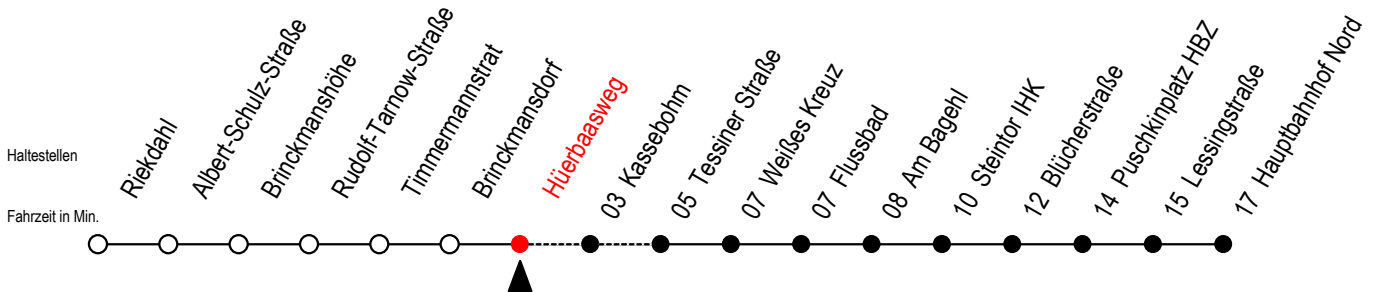

# 23 Hürbaasweg

Gültig ab 10.05.2021

Alle Angaben ohne Gewähr

Richtung: Hauptbahnhof Nord

**Uhr Mo. - Fr. 10.-12. u. 14.5.**

**Uhr Samstag 15.5.**

**Uhr So. / Fei. 13. u. 16.5.**

Uhr Mo. - Fr. 10.-12. u. 14.5.	Uhr Samstag 15.5.	Uhr So. / Fei. 13. u. 16.5.
4 06 38	4 --	4 --
5 08 37 57	5 49 <sup>K</sup>	5 --
6 17 37 57	6 20 <sup>K</sup> 50 <sup>K</sup>	6 --
7 07 17 37 57	7 20 <sup>K</sup> 50 <sup>K</sup>	7 51 <sup>K</sup>
8 17 37 57	8 20 <sup>K</sup> 50 <sup>K</sup>	8 21 <sup>K</sup> 51 <sup>K</sup>
9 17 37 57	9 20 <sup>K</sup> 44	9 21 <sup>K</sup> 51 <sup>K</sup>
10 17 37 57	10 14 44	10 21 <sup>K</sup> 51 <sup>K</sup>
11 17 37 57	11 14 44	11 21 <sup>K</sup> 51 <sup>K</sup>
12 17 37 57	12 14 44	12 21 <sup>K</sup> 51 <sup>K</sup>
13 17 37 57	13 14 44	13 21 <sup>K</sup> 51 <sup>K</sup>
14 17 37 57	14 14 44	14 21 <sup>K</sup> 51 <sup>K</sup>
15 17 37 57	15 14 44	15 21 <sup>K</sup> 51 <sup>K</sup>
16 17 37 57	16 14 44	16 21 <sup>K</sup> 51 <sup>K</sup>
17 17 37 57	17 14 44	17 21 <sup>K</sup> 51 <sup>K</sup>
18 17 44	18 14 44	18 21 <sup>K</sup> 51 <sup>K</sup>
19 14 44	19 14 44	19 21 <sup>K</sup> 51 <sup>K</sup>
20 14 39 <sup>K</sup>	20 09 <sup>K</sup> 39 <sup>K</sup>	20 19 <sup>K</sup> 39 <sup>K</sup>
21 09 <sup>K</sup> 39 <sup>K</sup>	21 09 <sup>K</sup> 39 <sup>K</sup>	21 09 <sup>K</sup> 39 <sup>K</sup>
22 09 <sup>K</sup> 39 <sup>K</sup>	22 09 <sup>K</sup> 39 <sup>K</sup>	22 09 <sup>K</sup> 39 <sup>K</sup>
23 09 <sup>K</sup> 39 <sup>K</sup>	23 09 <sup>K</sup> 39 <sup>K</sup>	23 09 <sup>K</sup> 39 <sup>K</sup>

K = fährt über Kassebohm

\* Ferienzeiten siehe Infoblatt