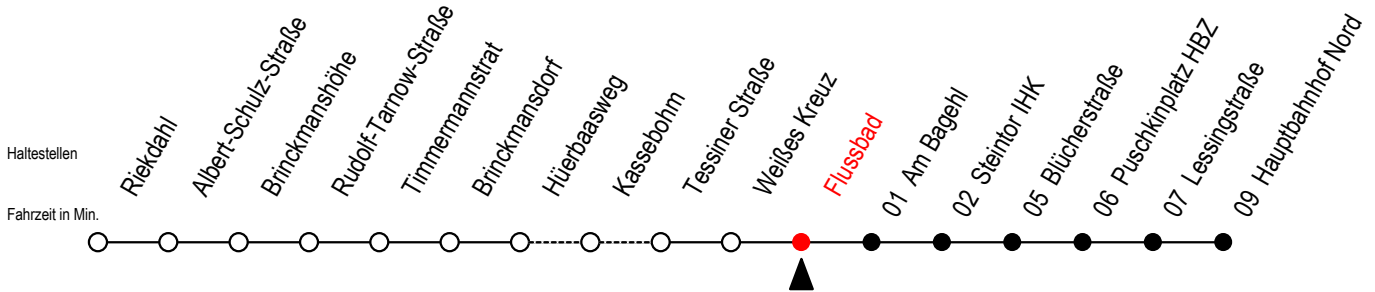

23 Flussbad

Gültig ab 10.05.2021

Alle Angaben ohne Gewähr

Richtung: Hauptbahnhof Nord

Bitte beachten Sie auch die Linie 22

Uhr Mo. - Fr. 10.-12. u. 14.5.

Uhr Samstag 15.5.

Uhr So. / Fei. 13. u. 16.5.

4	11	41	4	--	4	--			
5	11	40	5	56	5	--			
6	00	20	40	6	27	57	6	--	
7	00	10	20	40	7	27	57	7	58
8	00	20	40	8	27	57	8	28	58
9	00	20	40	9	27	47	9	28	58
10	00	20	40	10	17	47	10	28	58
11	00	20	40	11	17	47	11	28	58
12	00	20	40	12	17	47	12	28	58
13	00	20	40	13	17	47	13	28	58
14	00	20	40	14	17	47	14	28	58
15	00	20	40	15	17	47	15	28	58
16	00	20	40	16	17	47	16	28	58
17	00	20	40	17	17	47	17	28	58
18	00	20	47	18	17	47	18	28	58
19	17	47	19	17	47	19	28	58	
20	17	46	20	16	46	20	26	46	
21	16	46	21	16	46	21	16	46	
22	16	46	22	16	46	22	16	46	
23	16	46	23	16	46	23	16	46	