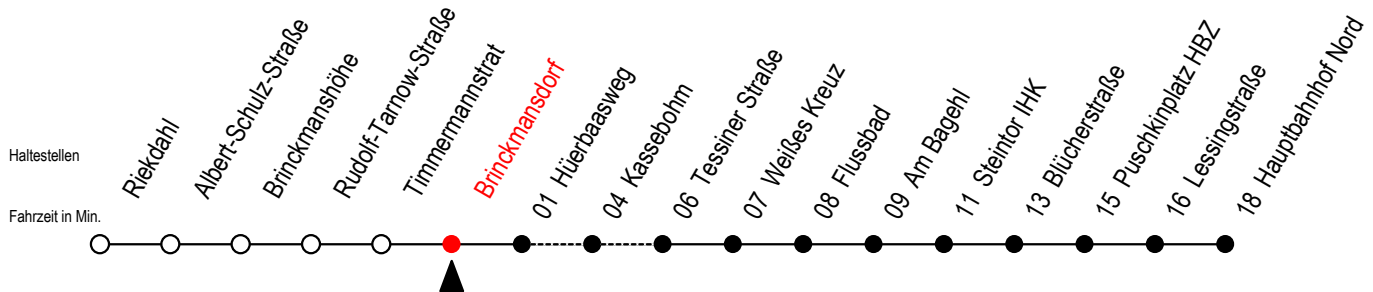

23 Brinckmansdorf

Gültig ab 10.05.2021

Alle Angaben ohne Gewähr

Richtung: Hauptbahnhof Nord

Uhr Mo. - Fr. 10.-12. u. 14.5.

Uhr Samstag 15.5.

Uhr So. / Fei. 13. u. 16.5.

4	08 38	4	--	4	--
5	08 36 56	5	49 ^K	5	--
6	16 36 56	6	19 ^K 49 ^K	6	--
7	06 16 36 56	7	19 ^K 49 ^K	7	51 ^K
8	16 36 56	8	19 ^K 49 ^K	8	21 ^K 51 ^K
9	16 36 56	9	19 ^K 44	9	21 ^K 51 ^K
10	16 36 56	10	14 44	10	21 ^K 51 ^K
11	16 36 56	11	14 44	11	21 ^K 51 ^K
12	16 36 56	12	14 44	12	21 ^K 51 ^K
13	16 36 56	13	14 44	13	21 ^K 51 ^K
14	16 36 56	14	14 44	14	21 ^K 51 ^K
15	16 36 56	15	14 44	15	21 ^K 51 ^K
16	16 36 56	16	14 44	16	21 ^K 51 ^K
17	16 36 56	17	14 44	17	21 ^K 51 ^K
18	16 44	18	14 44	18	21 ^K 51 ^K
19	14 44	19	14 44	19	21 ^K 51 ^K
20	14 39 ^K	20	09 ^K 39 ^K	20	19 ^K 39 ^K
21	09 ^K 39 ^K	21	09 ^K 39 ^K	21	09 ^K 39 ^K
22	09 ^K 39 ^K	22	09 ^K 39 ^K	22	09 ^K 39 ^K
23	09 ^K 39 ^K	23	09 ^K 39 ^K	23	09 ^K 39 ^K

K = fährt über Kassebohm

* Ferienzeiten siehe Infoblatt