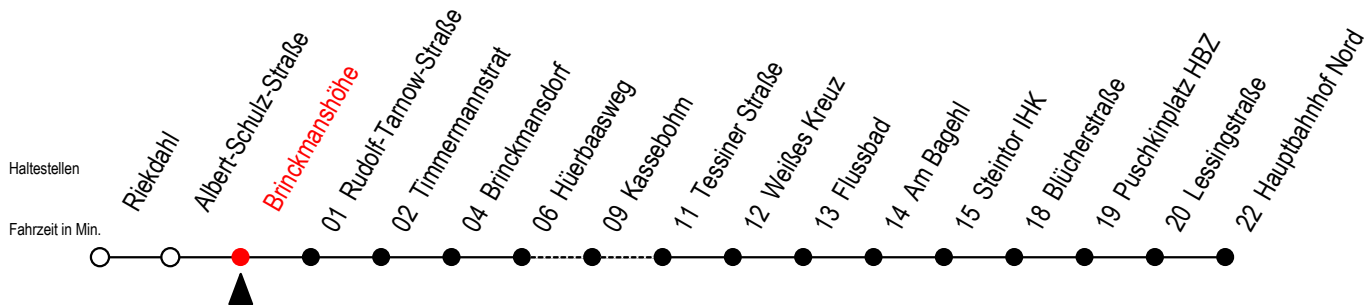

23 Brinckmanshöhe

Gültig ab 10.05.2021

Alle Angaben ohne Gewähr

Richtung: Hauptbahnhof Nord

Uhr Mo. - Fr. 10.-12. u. 14.5.

Uhr Samstag 15.5.

Uhr So. / Fei. 13. u. 16.5.

4	03 33	4	--	4	--
5	03 31 51	5	45 ^K	5	--
6	11 31 51	6	15 ^K 45 ^K	6	--
7	01 11 31 51	7	15 ^K 45 ^K	7	46 ^K
8	11 31 51	8	15 ^K 45 ^K	8	16 ^K 46 ^K
9	11 31 51	9	15 ^K 39	9	16 ^K 46 ^K
10	11 31 51	10	09 39	10	16 ^K 46 ^K
11	11 31 51	11	09 39	11	16 ^K 46 ^K
12	11 31 51	12	09 39	12	16 ^K 46 ^K
13	11 31 51	13	09 39	13	16 ^K 46 ^K
14	11 31 51	14	09 39	14	16 ^K 46 ^K
15	11 31 51	15	09 39	15	16 ^K 46 ^K
16	11 31 51	16	09 39	16	16 ^K 46 ^K
17	11 31 51	17	09 39	17	16 ^K 46 ^K
18	11 39	18	09 39	18	16 ^K 46 ^K
19	09 39	19	09 39	19	16 ^K 46 ^K
20	09 35 ^K	20	05 ^K 35 ^K	20	15 ^K 35 ^K
21	05 ^K 35 ^K	21	05 ^K 35 ^K	21	05 ^K 35 ^K
22	05 ^K 35 ^K	22	05 ^K 35 ^K	22	05 ^K 35 ^K
23	05 ^K 35 ^K	23	05 ^K 35 ^K	23	05 ^K 35 ^K

K = fährt über Kassebohm

* Ferienzeiten siehe Infoblatt