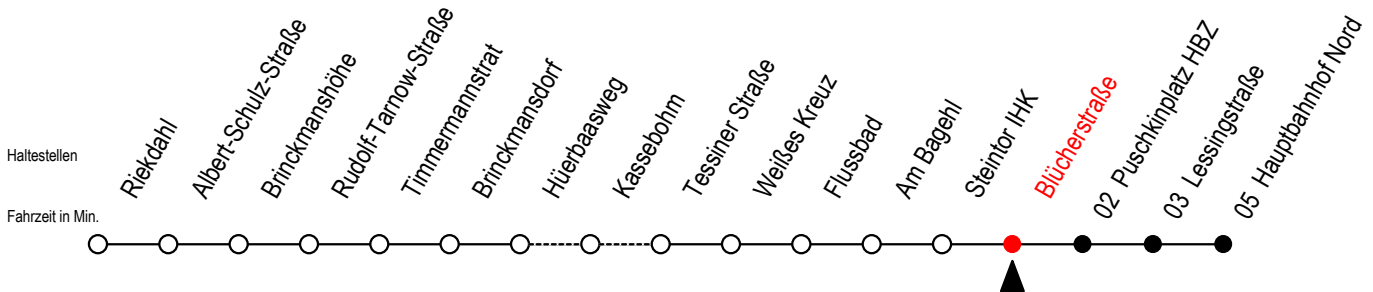

23 Blücherstraße

Gültig ab 10.05.2021

Alle Angaben ohne Gewähr

Richtung: Hauptbahnhof Nord

Bitte beachten Sie auch die Linie 22

Uhr Mo. - Fr. 10.-12. u. 14.5.

Uhr Samstag 15.5.

Uhr So. / Fei. 13. u. 16.5.

4	16	46			4	--			4	--		
5	16	45			5	59			5	--		
6	05	25	45		6	31			6	--		
7	05	15	25	45	7	01	31		7	--		
8	05	25	45		8	01	31		8	03	33	
9	05	25	45		9	01	31	52	9	03	33	
10	05	25	45		10	22	52		10	03	33	
11	05	25	45		11	22	52		11	03	33	
12	05	25	45		12	22	52		12	03	33	
13	05	25	45		13	22	52		13	03	33	
14	05	25	45		14	22	52		14	03	33	
15	05	25	45		15	22	52		15	03	33	
16	05	25	45		16	22	52		16	03	33	
17	05	25	45		17	22	52		17	03	33	
18	05	25	52		18	22	52		18	03	33	
19	22	52			19	22	52		19	03	33	
20	22	49			20	19	49		20	03	29	49
21	19	49			21	19	49		21	19	49	
22	19	49			22	19	49		22	19	49	
23	19	49			23	19	49		23	19	49	