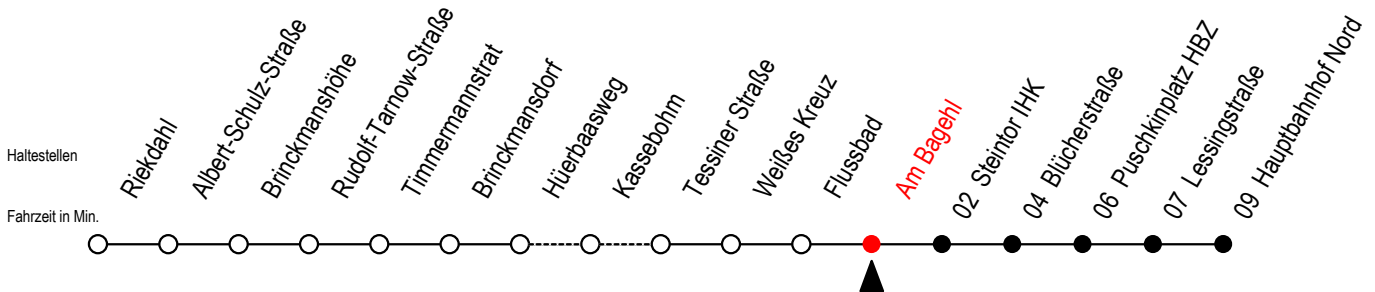

23 Am Bagehl

Gültig ab 10.05.2021

Alle Angaben ohne Gewähr

Richtung: Hauptbahnhof Nord

Bitte beachten Sie auch die Linie 22

Uhr Mo. - Fr. 10.-12. u. 14.5.

Uhr Samstag 15.5.

Uhr So. / Fei. 13. u. 16.5.

4	12	42		4	--		4	--	
5	12	41		5	56		5	--	
6	01	21	41	6	28	58	6	--	
7	01	11	21	41	7	28	58	7	59
8	01	21	41	8	28	58	8	29	59
9	01	21	41	9	28	48	9	29	59
10	01	21	41	10	18	48	10	29	59
11	01	21	41	11	18	48	11	29	59
12	01	21	41	12	18	48	12	29	59
13	01	21	41	13	18	48	13	29	59
14	01	21	41	14	18	48	14	29	59
15	01	21	41	15	18	48	15	29	59
16	01	21	41	16	18	48	16	29	59
17	01	21	41	17	18	48	17	29	59
18	01	21	48	18	18	48	18	29	59
19	18	48		19	18	48	19	29	59
20	18	46		20	16	46	20	26	46
21	16	46		21	16	46	21	16	46
22	16	46		22	16	46	22	16	46
23	16	46		23	16	46	23	16	46