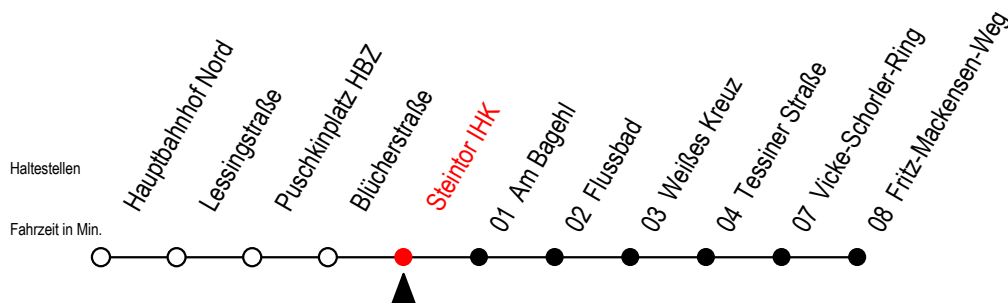

22 Steintor IHK

Gültig ab 10.05.2021

Alle Angaben ohne Gewähr

Richtung: Fritz-Mackensen-Weg

Uhr Mo. - Fr. 10.-12. sowie am 14.5.2021

Uhr Samstag 15.5.2021

4	06 29 59	4	--
5	29 47 59	5	--
6	19 39 51 ^S 59	6	--
7	12 ^S 19 39 59	7	--
8	19 39 59	8	--
9	19 39 59	9	24 54
10	19 39 59	10	24 54
11	19 39 59	11	24 54
12	19 39 59	12	24 54
13	19 39 59	13	24 54
14	19 39 59	14	24 54
15	19 39 59	15	24 54
16	19 39 59	16	24 54
17	19 39 59	17	24 54
18	19 39 59	18	24 54
19	24 54	19	24 54
20	24	20	--

S = fährt an Schultagen*

* Ferienzeiten siehe Infoblatt