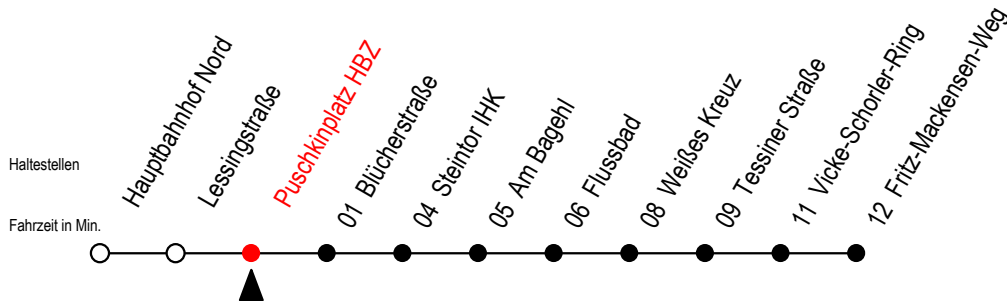

22 Puschkinplatz HBZ

Gültig ab 10.05.2021

Alle Angaben ohne Gewähr

Richtung: Fritz-Mackensen-Weg

Uhr Mo. - Fr. 10.-12. sowie am 14.5.2021

4	25	55	
5	25	55	
6	15	35	55
7	15	35	55
8	15	35	55
9	15	35	55
10	15	35	55
11	15	35	55
12	15	35	55
13	15	35	55
14	15	35	55
15	15	35	55
16	15	35	55
17	15	35	55
18	15	35	55
19	20	50	
20	20		

Uhr Samstag 15.5.2021

4	--	
5	--	
6	--	
7	--	
8	--	
9	20	50
10	20	50
11	20	50
12	20	50
13	20	50
14	20	50
15	20	50
16	20	50
17	20	50
18	20	50
19	20	50
20	--	

* Ferienzeiten siehe Infoblatt