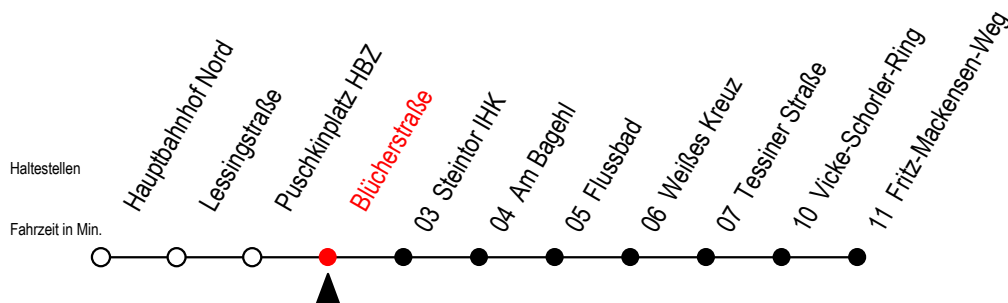

# 22 Blücherstraße

Gültig ab 10.05.2021

Alle Angaben ohne Gewähr

Richtung: Fritz-Mackensen-Weg

## Uhr Mo. - Fr. 10.-12. sowie am 14.5.2021

<b>4</b>	26	56	
<b>5</b>	26	56	
<b>6</b>	16	36	56
<b>7</b>	16	36	56
<b>8</b>	16	36	56
<b>9</b>	16	36	56
<b>10</b>	16	36	56
<b>11</b>	16	36	56
<b>12</b>	16	36	56
<b>13</b>	16	36	56
<b>14</b>	16	36	56
<b>15</b>	16	36	56
<b>16</b>	16	36	56
<b>17</b>	16	36	56
<b>18</b>	16	36	56
<b>19</b>	21	51	
<b>20</b>	21		