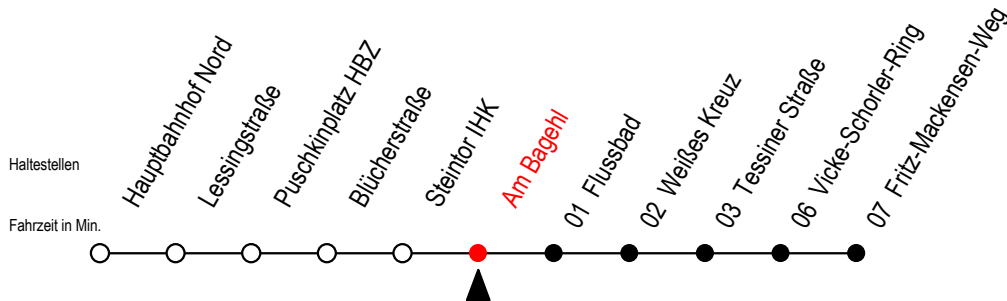

22 Am Bagehl

Gültig ab 10.05.2021

Alle Angaben ohne Gewähr

Richtung: Fritz-Mackensen-Weg

Uhr Mo. - Fr. 10.-12. sowie am 14.5.2021

Uhr Samstag 15.5.2021

4	07 30	4	--
5	00 30 48	5	--
6	00 20 40 52 ^S	6	--
7	00 13 ^S 20 40	7	--
8	00 20 40	8	--
9	00 20 40	9	25 55
10	00 20 40	10	25 55
11	00 20 40	11	25 55
12	00 20 40	12	25 55
13	00 20 40	13	25 55
14	00 20 40	14	25 55
15	00 20 40	15	25 55
16	00 20 40	16	25 55
17	00 20 40	17	25 55
18	00 20 40	18	25 55
19	00 25 55	19	25 55
20	25	20	--

S = fährt an Schultagen*

* Ferienzeiten siehe Infoblatt