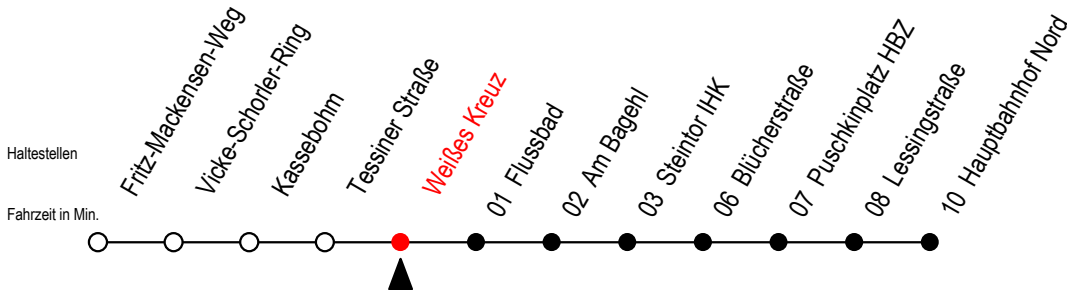

22 Weißes Kreuz

Gültig ab 10.05.2021

Alle Angaben ohne Gewähr

Richtung: Hauptbahnhof Nord

Uhr Mo. - Fr. 10.-12. sowie am 14.5.2021

Uhr Samstag 15.5.2021

4	26	56			4	--	
5	26	50			5	--	
6	10	30	50		6	--	
7	00 ^{AS}	10	20 ^{BS}	30	50	7	--
8	10	30	50		8	--	
9	10	30	50		9	--	
10	10	30	50		10	02	32
11	10	30	50		11	02	32
12	10	30	50		12	02	32
13	10	30	50		13	02	32
14	10	30	50		14	02	32
15	10	30	50		15	02	32
16	10	30	50		16	02	32
17	10	30	50		17	02	32
18	10	34			18	02	32
19	03	33			19	02	32
20	03	33			20	02	

A = ohne Umsteigen ab Hbf. Nord als Linie 27 bis Klinikum Schillingallee

S = fährt an Schultagen*

B = ohne Umsteigen ab Hbf. Nord als Li.27 bis Mendelejewstraße

* Ferienzeiten siehe Infoblatt