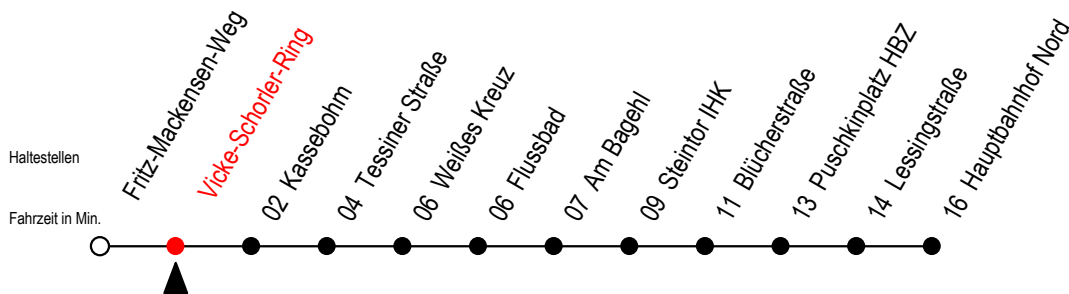

22 Vicke-Schorler-Ring

Gültig ab 10.05.2021

Alle Angaben ohne Gewähr

Richtung: Hauptbahnhof Nord

Baufahrplan 3. Phase 10. bis 17. Mai (Betriebsbeginn)

Uhr Mo. - Fr. 10.-12. sowie am 14.5.2021

Uhr Samstag 15.5.2021

4	21	51				4	--
5	21	45				5	--
6	05	25	45	55 ^{AS}		6	--
7	05	15 ^{BS}	25	45		7	--
8	05	25	45			8	--
9	05	25	45			9	57
10	05	25	45			10	27 57
11	05	25	45			11	27 57
12	05	25	45			12	27 57
13	05	25	45			13	27 57
14	05	25	45			14	27 57
15	05	25	45			15	27 57
16	05	25	45			16	27 57
17	05	25	45			17	27 57
18	05	29	58			18	27 57
19	28	58				19	27 57
20	28					20	--

A = ohne Umsteigen ab Hbf. Nord als Linie 27 bis Klinikum Schillingallee

S = fährt an Schultagen*

B = ohne Umsteigen ab Hbf. Nord als Li.27 bis Mendelejewstraße

* Ferienzeiten siehe Infoblatt