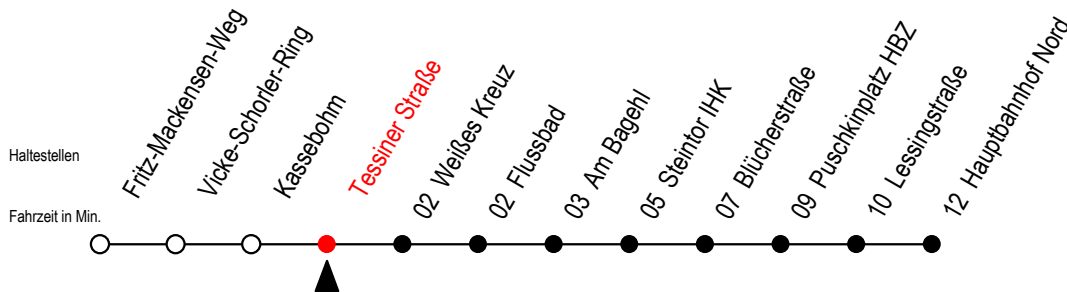

22 Tessiner Straße

Gültig ab 10.05.2021

Alle Angaben ohne Gewähr

Richtung: Hauptbahnhof Nord

Uhr Mo. - Fr. 10.-12. sowie am 14.5.2021

Uhr Samstag 15.5.2021

4	24	54			4	--	
5	24	48			5	--	
6	08	28	48	58 ^{AS}	6	--	
7	08	18 ^{BS}	28	48	7	--	
8	08	28	48		8	--	
9	08	28	48		9	--	
10	08	28	48		10	00	30
11	08	28	48		11	00	30
12	08	28	48		12	00	30
13	08	28	48		13	00	30
14	08	28	48		14	00	30
15	08	28	48		15	00	30
16	08	28	48		16	00	30
17	08	28	48		17	00	30
18	08	32			18	00	30
19	01	31			19	00	30
20	01	31			20	00	

A = ohne Umsteigen ab Hbf. Nord als Linie 27 bis Klinikum Schillingallee

S = fährt an Schultagen*

B = ohne Umsteigen ab Hbf. Nord als Li.27 bis Mendelejewstraße

* Ferienzeiten siehe Infoblatt