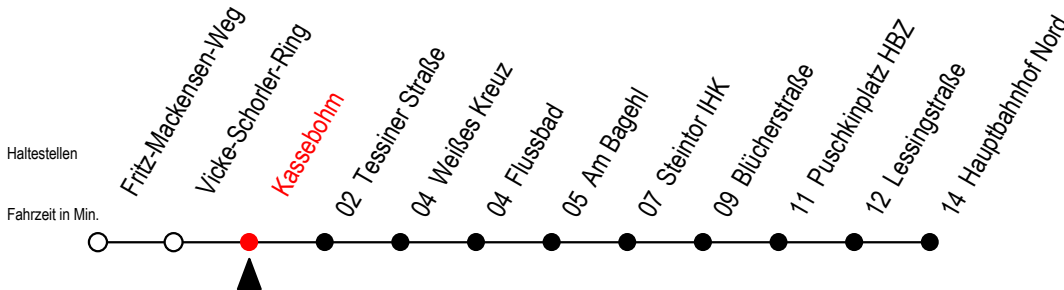

22 Kassebohm

Gültig ab 10.05.2021

Alle Angaben ohne Gewähr

Richtung: Hauptbahnhof Nord

Baufahrplan 3. Phase 10. bis 17. Mai (Betriebsbeginn)

Uhr Mo. - Fr. 10.-12. sowie am 14.5.2021

Uhr Samstag 15.5.2021

4	22	52				4	--
5	22	46				5	--
6	06	26	46	56 ^{AS}		6	--
7	06	16 ^{BS}	26	46		7	--
8	06	26	46			8	--
9	06	26	46			9	58
10	06	26	46			10	28 58
11	06	26	46			11	28 58
12	06	26	46			12	28 58
13	06	26	46			13	28 58
14	06	26	46			14	28 58
15	06	26	46			15	28 58
16	06	26	46			16	28 58
17	06	26	46			17	28 58
18	06	30	59			18	28 58
19	29	59				19	28 58
20	29					20	--

A = ohne Umsteigen ab Hbf. Nord als Linie 27 bis Klinikum Schillingallee

S = fährt an Schultagen*

B = ohne Umsteigen ab Hbf. Nord als Li.27 bis Mendelejewstraße

* Ferienzeiten siehe Infoblatt