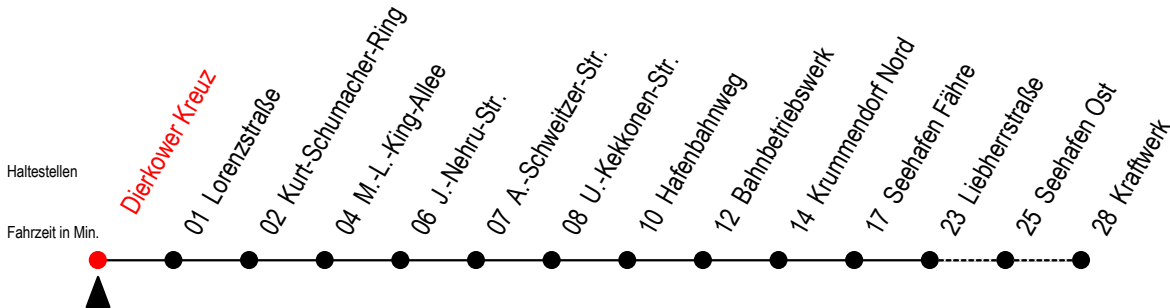

19 Dierkower Kreuz

Gültig ab 04.01.2021

Alle Angaben ohne Gewähr

Richtung: Liebherrstraße - mit Fahrten zum Kraftwerk

Bitte beachten Sie auch die Linie 49

Uhr Montag - Freitag

4	19	57
5	41	
6	41 ^K	
7	41	
8	41 ^{GF}	
9	41 ^{GF}	
10	41 ^{GF}	
11	41 ^{GF}	56
12	41	
13	41	
14	41	
15	41 ^M	
16	41	
17	41	
18	41	
19	54	

G = fährt über Haltestelle Am Seehafen

K = fährt bis Kraftwerk

F = fährt bis Seehafen Fähre

M = fährt Mo.-Do. bis Kraftwerk - freitags bis Liebherrstraße