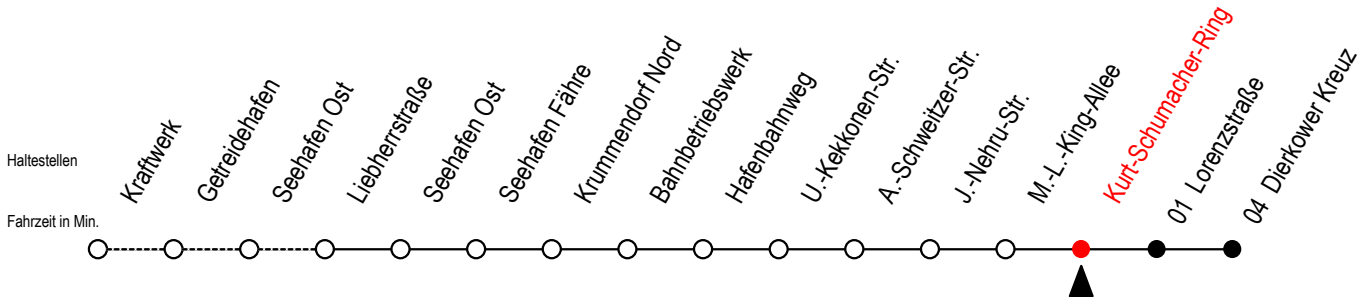

19 Kurt-Schumacher-Ring

Gültig ab 04.01.2021

Alle Angaben ohne Gewähr

Richtung: Dierkower Kreuz

Bitte beachten Sie auch die Linie 49

Uhr Montag - Freitag

5	32	
6	16	
7	16	
8	16	
9	01	16
10	16	
11	16	
12	16	
13	16	
14	16	
15	16	
16	16	
17	16	
18	16	
19	16	
20	28	43