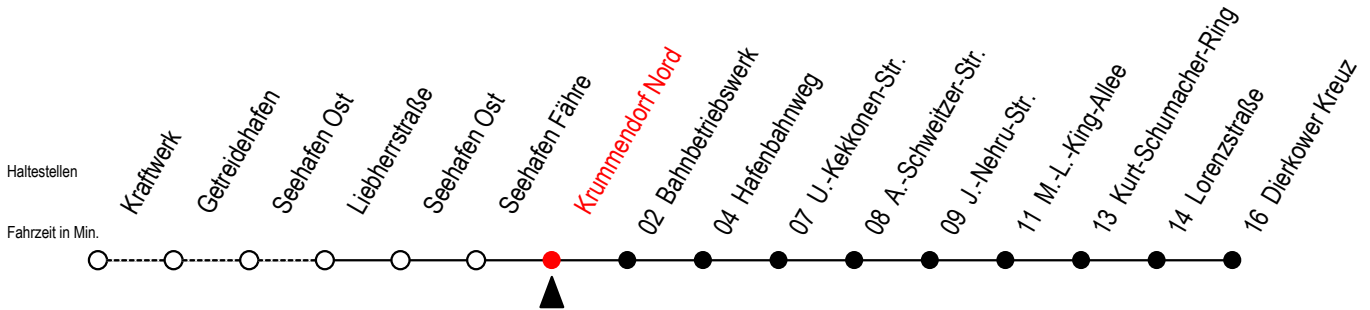

19 Krummendorf Nord

Gültig ab 04.01.2021

Alle Angaben ohne Gewähr

Richtung: Dierkower Kreuz

Bitte beachten Sie auch die Linie 49

Uhr Montag - Freitag

5	20	
6	04	
7	04	
8	04	49
9	04	
10	04	
11	04	
12	04	
13	04	
14	04	
15	04	
16	04	
17	04	
18	04	
19	04	
20	16	31