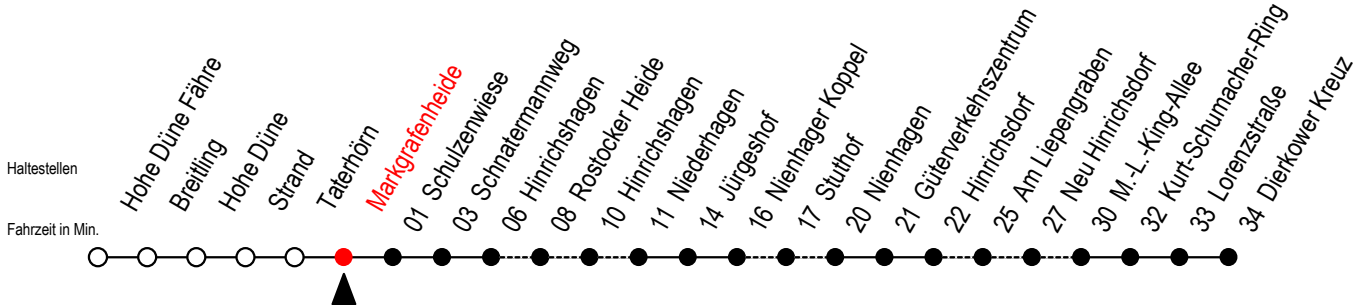

# 18 Markgrafenheide

Gültig ab 04.01.2021

Alle Angaben ohne Gewähr

Richtung: Dierkower Kreuz

Bitte beachten Sie auch die Linie 17

## Uhr Montag - Freitag

X = fährt über Stuthof

R = fährt über Rostocker Heide

L = fährt über Am Liepengraben

F = fährt vom 26.06. bis 29.08.2021