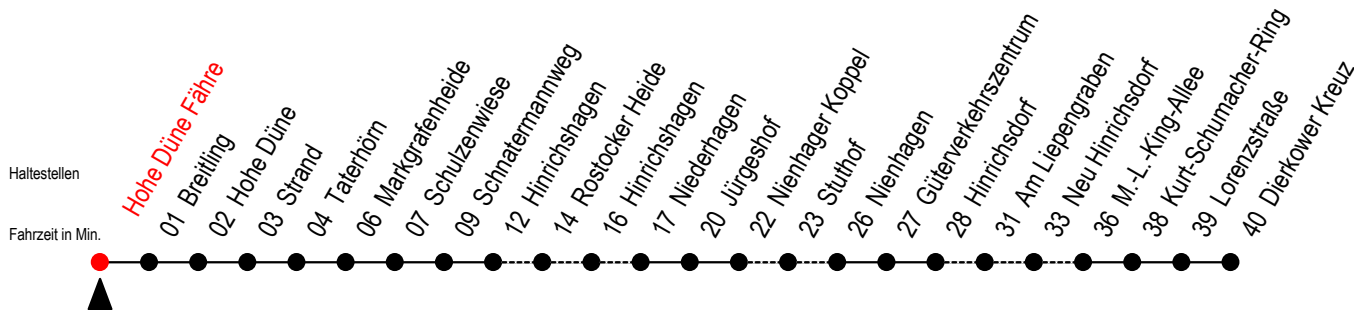

18 Hohe Düne Fähre

Gültig ab 04.01.2021

Alle Angaben ohne Gewähr

Richtung: Dierkower Kreuz über Markgrafenheide

Bitte beachten Sie auch die Linie 17

Uhr Montag - Freitag

Uhr Samstag

Uhr Sonntag - Feiertag

| | | | | | |
|----|-----------------|----|---------------------------------|----|---------------------------------|
| 5 | 47 | 5 | -- | 5 | -- |
| 6 | 47 ^X | 6 | -- | 6 | -- |
| 7 | 47 | 7 | 47 ^X | 7 | -- |
| 8 | 47 ^X | 8 | 47 | 8 | 47 |
| 9 | 47 | 9 | 47 ^X | 9 | 47 ^X |
| 10 | 47 ^X | 10 | 47 | 10 | 47 |
| 11 | 47 | 11 | 47 ^X | 11 | 47 ^X |
| 12 | 47 ^L | 12 | 47 | 12 | 47 |
| 13 | 47 ^L | 13 | 47 ^X | 13 | 47 ^X |
| 14 | 47 ^L | 14 | 47 | 14 | 47 |
| 15 | 47 ^L | 15 | 47 ^X | 15 | 47 ^X |
| 16 | 47 ^L | 16 | 47 | 16 | 47 |
| 17 | 47 ^L | 17 | 47 ^X | 17 | 47 ^X |
| 18 | 47 ^R | 18 | 47 | 18 | 47 |
| 19 | 47 | 19 | 27 ^F 47 ^X | 19 | 27 ^F 47 ^X |
| 21 | 47 ^L | 21 | 47 | 21 | 47 |
| 0 | 07 | 0 | 07 | 0 | 07 |

X = fährt über Stuthof

R = fährt über Rostocker Heide

L = fährt über Am Liepengraben

F = fährt vom 26.06. bis 29.08.2021