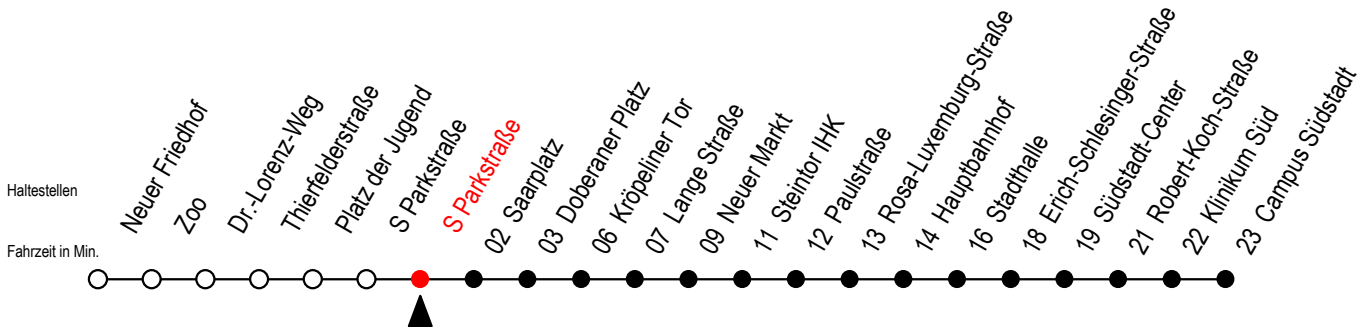

Gültig ab 04.01.2021

Alle Angaben ohne Gewähr

Richtung: Campus Südstadt

Uhr Montag - Freitag			Uhr Montag - Freitag [WSW]			Uhr Samstag		Uhr Sonntag - Feiertag	
4	24	54	4	24	54	4	--	4	--
5	24	54	5	24	54	5	--	5	--
6	22	42	6	24	54	6	24 54	6	--
7	02	22 42	7	24	54	7	24 54	7	54
8	02	22 42	8	24	54	8	24 54	8	24 53
9	02	22 42	9	22	42	9	24 54	9	23 53
10	02	22 42	10	02	22 42	10	24 54	10	23 53
11	02	22 42	11	02	22 42	11	24 54	11	23 53
12	02	22 42	12	02	22 42	12	24 54	12	23 53
13	02	22 42	13	02	22 42	13	24 54	13	23 53
14	02	22 42	14	02	22 42	14	24 54	14	23 53
15	02	22 42	15	02	22 42	15	24 54	15	23 53
16	02	22 42	16	02	22 42	16	24 54	16	23 53
17	02	22 42	17	02	22 42	17	24 54	17	23 53
18	02	24 54	18	02	24 54	18	24 54	18	23 53
19	04 ^E	24 54	19	04 ^E	24 54	19	24 54	19	23 53
20	24	54	20	24	54	20	24 54	20	24 54
21	24	54	21	24	54	21	24 54	21	24 54
22	24	54	22	24	54	22	24 54	22	24 54
23	24	54 ^E	23	24	54 ^E	23	24 54 ^E	23	24 54 ^E
0	24 ^E		0	24 ^E		0	24 ^E	0	24 ^E

E = fährt ab Doberaner Platz (Ersatz Hast.) bis Heinrich-Schütz-Str.

WSW = fährt in den Winter-, Sommer- und Weihnachtsferien - siehe Infoblatt