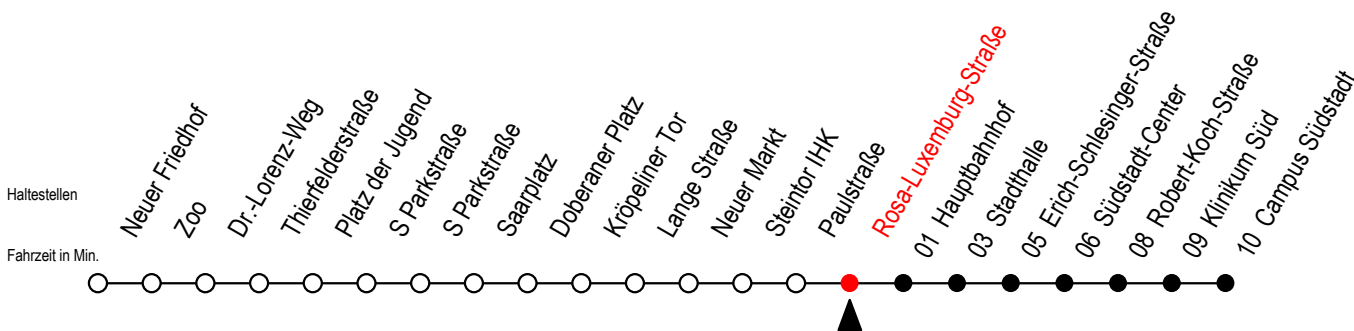

Gültig ab 04.01.2021

Alle Angaben ohne Gewähr

Richtung: Campus Südstadt

Uhr Montag - Freitag			Uhr Montag - Freitag [WSW]			Uhr Samstag			Uhr Sonntag - Feiertag		
4	12	40	4	12	40	4	--	4	--	--	--
5	10	40	5	10	40	5	--	5	--	--	--
6	07	35 55	6	07	37	6	40	6	--	--	--
7	15	35 55	7	07	37	7	10 40	7	42	--	--
8	15	35 55	8	07	37	8	10 40	8	09 39	--	--
9	15	35 55	9	07	35 55	9	10 40	9	09 39	--	--
10	15	35 55	10	15	35 55	10	07 37	10	09 39	--	--
11	15	35 55	11	15	35 55	11	07 37	11	09 39	--	--
12	15	35 55	12	15	35 55	12	07 37	12	09 39	--	--
13	15	35 55	13	15	35 55	13	07 37	13	09 39	--	--
14	15	35 55	14	15	35 55	14	07 37	14	09 39	--	--
15	15	35 55	15	15	35 55	15	07 37	15	09 39	--	--
16	15	35 55	16	15	35 55	16	07 37	16	09 39	--	--
17	15	35 55	17	15	35 55	17	07 37	17	09 39	--	--
18	15	37	18	15	37	18	07 37	18	09 39	--	--
19	07	37	19	07	37	19	07 37	19	09 39	--	--
20	07	40	20	07	40	20	07 40	20	09 40	--	--
21	10	40	21	10	40	21	10 40	21	10 40	--	--
22	10	40	22	10	40	22	10 40	22	10 40	--	--
23	10	40	23	10	40	23	10 40	23	10 40	--	--

WSW = fährt in den Winter-, Sommer- und Weihnachtsferien - siehe Infoblatt