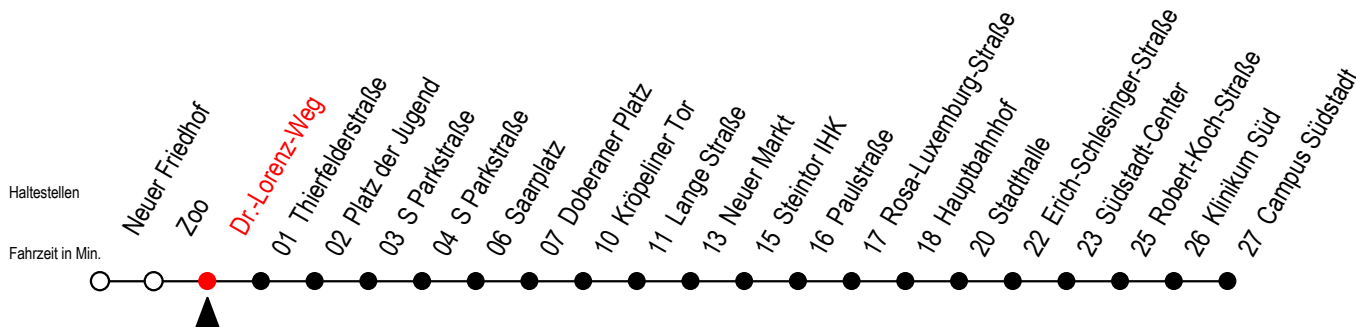

Gültig ab 04.01.2021

Alle Angaben ohne Gewähr

Richtung: Campus Südstadt

Uhr Montag - Freitag			Uhr Montag - Freitag [WSW]			Uhr Samstag		Uhr Sonntag - Feiertag						
4	20	50	4	20	50	4	--	4	--					
5	20	50	5	20	50	5	--	5	--					
6	18	38	58	6	20	50	6	20	50					
7	18	38	58	7	20	50	7	20	50					
8	18	38	58	8	20	50	8	20	50					
9	18	38	58	9	18	38	58	9	19	49				
10	18	38	58	10	18	38	58	10	19	49				
11	18	38	58	11	18	38	58	11	19	49				
12	18	38	58	12	18	38	58	12	19	49				
13	18	38	58	13	18	38	58	13	19	49				
14	18	38	58	14	18	38	58	14	19	49				
15	18	38	58	15	18	38	58	15	19	49				
16	18	38	58	16	18	38	58	16	19	49				
17	18	38	58	17	18	38	58	17	19	49				
18	20	50	18	20	50	18	20	50	18	19	49			
19	00 <sup>E</sup>	20	50	19	00 <sup>E</sup>	20	50	19	20	50	19	19	49	
20	20	50	20	20	50	20	20	50	20	20	50	20	20	50
21	20	50	21	20	50	21	20	50	21	20	50	21	20	50
22	20	50	22	20	50	22	20	50	22	20	50	22	20	50
23	20	50 <sup>E</sup>	23	20	50 <sup>E</sup>	23	20	50 <sup>E</sup>	23	20	50 <sup>E</sup>	23	20	50 <sup>E</sup>
0	20 <sup>E</sup>	0	20 <sup>E</sup>	0	20 <sup>E</sup>	0	20 <sup>E</sup>	0	20 <sup>E</sup>					

E = fährt ab Doberaner Platz (Ersatz Hast.) bis Heinrich-Schütz-Str.  
 WSW = fährt in den Winter-, Sommer- und Weihnachtsferien - siehe Infoblatt