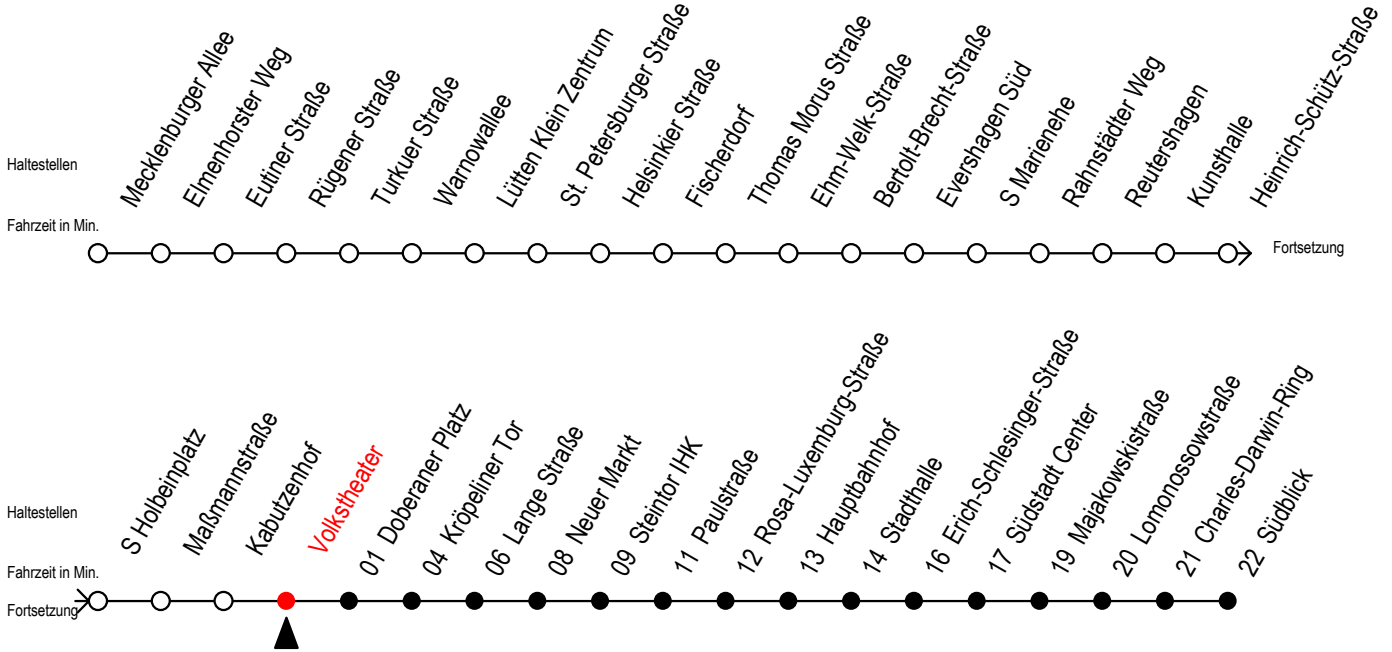

Gültig ab 04.01.2021

Alle Angaben ohne Gewähr

Richtung: Südblick

Uhr Montag - Freitag					Uhr Montag - Freitag [WSW]					Uhr Samstag					Uhr Sonntag - Feiertag				
3	45				3	45				3	--				3	--			
4	15	42			4	15	42			4	--				4	--			
5	01	12	31	42	5	01	12	31	42	5	15	45			5	--			
6	01	03#	16	26	36	46	56			6	12	42			6	--			
7	06	16	26	36	46	56				7	12	42			7	16	46		
8	06	16	26	36	46	56				8	12	42			8	11	41		
9	06	16	26	36	46	56				9	01	05#	16	26	36	46	56		
10	06	16	26	36	46	56				10	06	16	26	36	46	56			
11	06	16	26	36	46	56				11	06	16	26	36	46	56			
12	06	16	26	36	46	56				12	06	16	26	36	46	56			
13	06	16	26	36	46	56				13	06	16	26	36	46	56			
14	06	16	26	36	46	56				14	06	16	26	36	46	56			
15	06	16	26	36	46	56				15	06	16	26	36	46	56			
16	06	16	26	36	46	56				16	06	16	26	36	46	56			
17	06	16	26	36	46	56				17	06	16	26	36	46	56			
18	06	16	31	46						18	06	16	31	46					
19	01	16	31	46						19	01	16	31	46					
20	01	16	42							20	01	16	42						
21	12	42								21	12	42							
22	12	42								22	12	42							
23	12	42								23	12	42							
0	15									0	15								

= fährt über Schröderplatz Goetheplatz bis Südblick

WSW = fährt in den Winter-, Sommer- und Weihnachtsferien - siehe Infoblatt