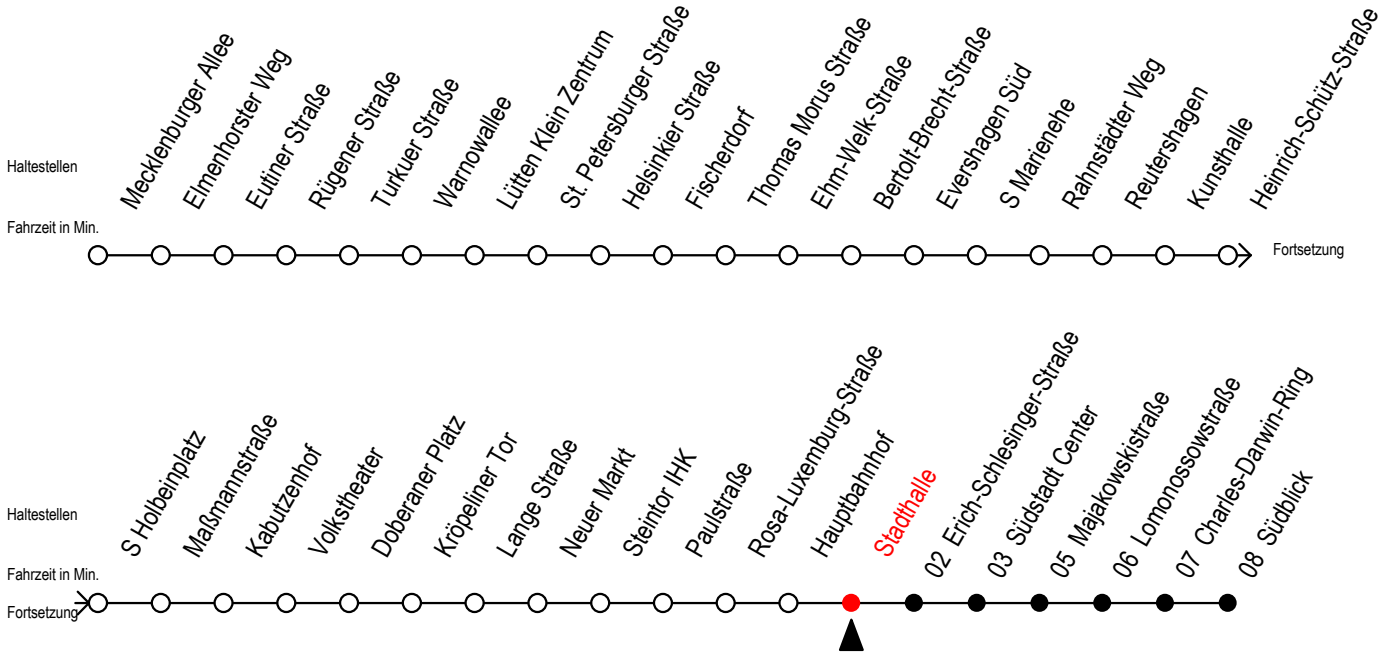

Gültig ab 04.01.2021

Alle Angaben ohne Gewähr

Richtung: Südblick

Uhr Montag - Freitag		Uhr Montag - Freitag [WSW]		Uhr Samstag		Uhr Sonntag - Feiertag	
4	00 30	4	00 30	4	--	4	--
5	00 15 30 45	5	00 15 30 45	5	30	5	--
6	00 16 31 41 51	6	00 16 31 46	6	00 30	6	--
7	01 11 21 31 41 51	7	01 16 31 46	7	00 30	7	30
8	01 11 21 31 41 51	8	01 16 31 46	8	00 30	8	00 30
9	01 11 21 31 41 51	9	01 16 31 41 51	9	00 15 30 44	9	00 30
10	01 11 21 31 41 51	10	01 11 21 31 41 51	10	01 16 31 46	10	00 30
11	01 11 21 31 41 51	11	01 11 21 31 41 51	11	01 16 31 46	11	00 30
12	01 11 21 31 41 51	12	01 11 21 31 41 51	12	01 16 31 46	12	00 30
13	01 11 21 31 41 51	13	01 11 21 31 41 51	13	01 16 31 46	13	00 30
14	01 11 21 31 41 51	14	01 11 21 31 41 51	14	01 16 31 46	14	00 30
15	01 11 21 31 41 51	15	01 11 21 31 41 51	15	01 16 31 46	15	00 30
16	01 11 21 31 41 51	16	01 11 21 31 41 51	16	01 16 31 46	16	00 30
17	01 11 21 31 41 51	17	01 11 21 31 41 51	17	01 16 31 46	17	00 30
18	01 11 21 31 46	18	01 11 21 31 46	18	01 16 31 46	18	00 30
19	01 16 31 46	19	01 16 31 46	19	01 16 31 46	19	00 30
20	01 16 31	20	01 16 31	20	01 16 31	20	00 30
21	00 30	21	00 30	21	00 30	21	00 30
22	00 30	22	00 30	22	00 30	22	00 30
23	00 30	23	00 30	23	00 30	23	00 30
0	00 30	0	00 30	0	00 30	0	00 30

WSW = fährt in den Winter-, Sommer- und Weihnachtsferien - siehe Infoblatt